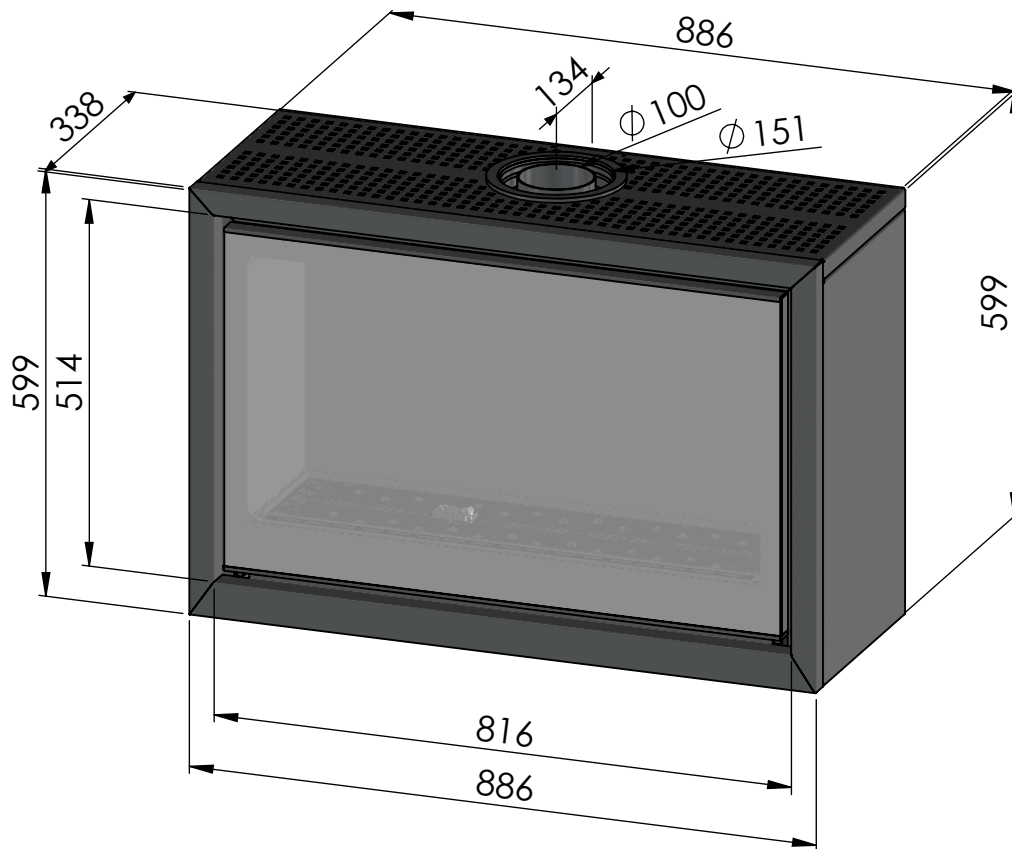

# ADIM 3 TOP

Afmetingen  
Dimensions

Gasaansluiting 3/8"  
Raccordement gaz 3/8"

# ADIM 3 REAR

Afmetingen  
Dimensions

Gasaansluiting 3/8"  
Raccordement gaz 3/8"

# ADIM 3

Afmetingen voet - module  
*Dimensions pied - module*