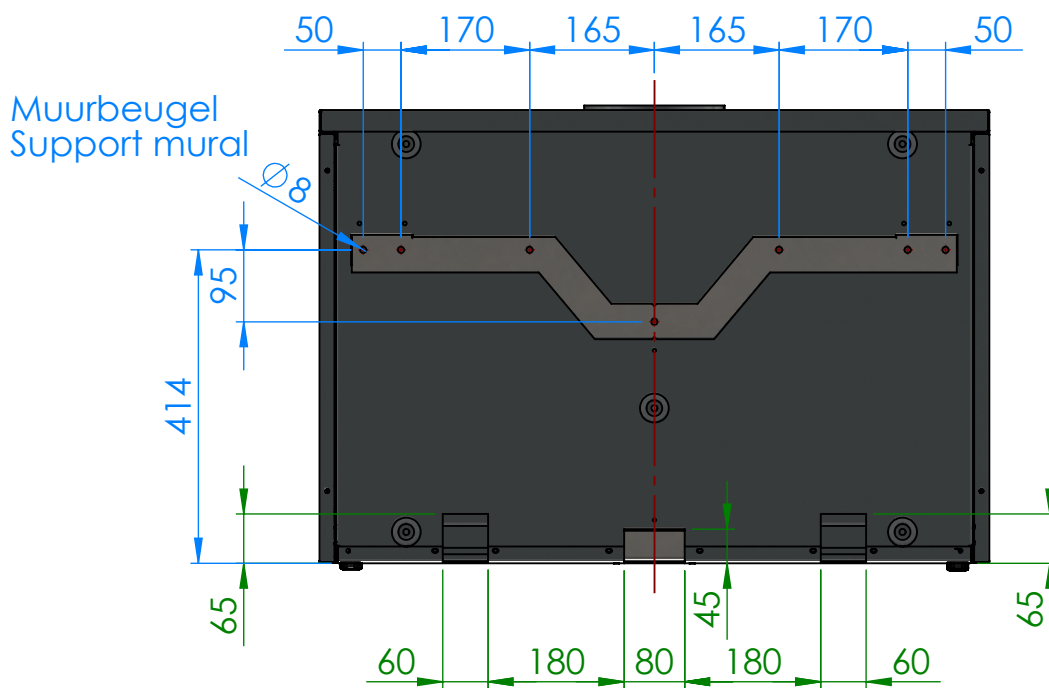

# ADIM 3 TOP

Afmetingen  
Dimensions

Gasaansluiting 3/8"  
Raccordement gaz 3/8"

# ADIM 3 REAR

Afmetingen  
Dimensions

Gasaansluiting 3/8"  
Raccordement gaz 3/8"

# ADIM 3

Afmetingen voet - module  
*Dimensions pied - module*