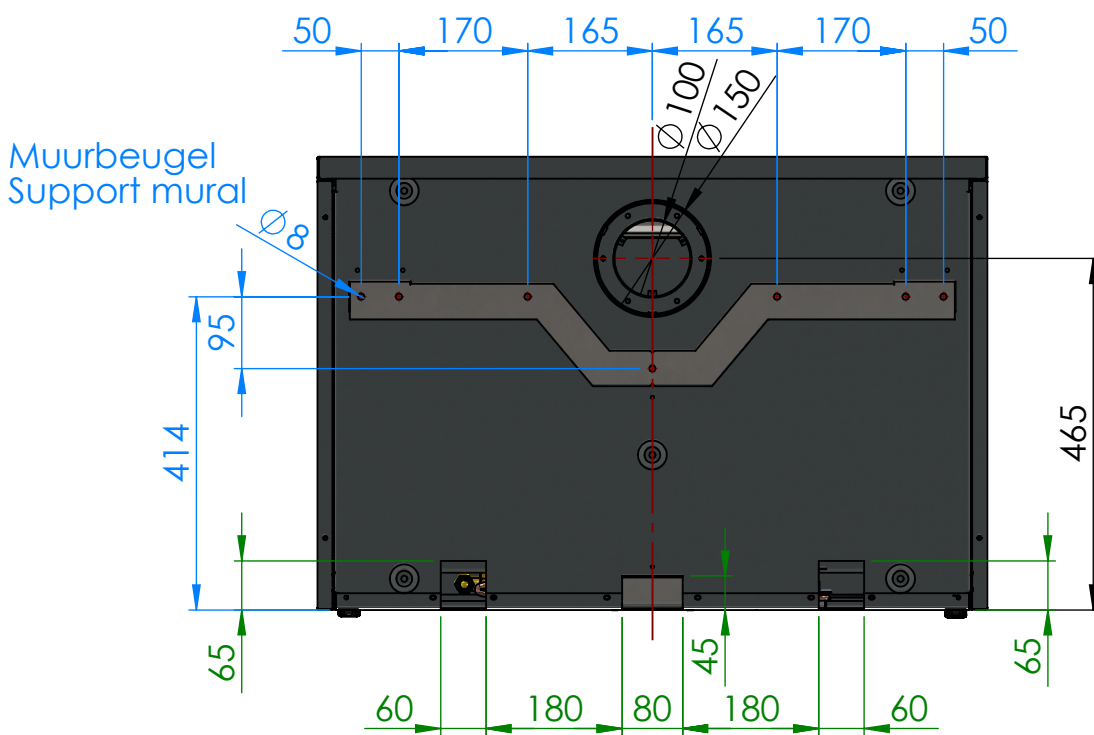

# ADIM 3 TOP

Afmetingen  
Dimensions

Gasaansluiting 3/8"  
Raccordement gaz 3/8"

# ADIM 3 REAR

Afmetingen  
Dimensions

Gasaansluiting 3/8"  
Raccordement gaz 3/8"

# ADIM 3

Afmetingen voet - module  
*Dimensions pied - module*