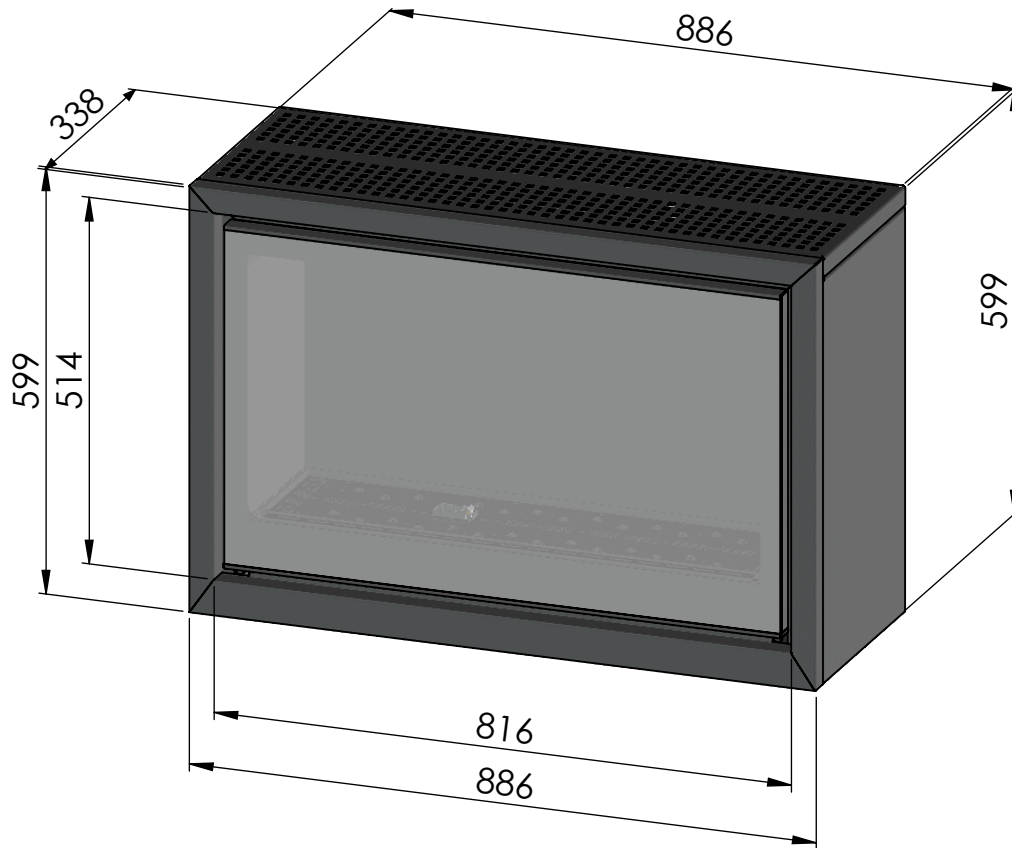

# ADIM 3 TOP

Afmetingen  
Dimensions

Gasaansluiting 3/8"  
Raccordement gaz 3/8"

# ADIM 3 REAR

Afmetingen  
Dimensions

Gasaansluiting 3/8"  
Raccordement gaz 3/8"

# ADIM 3

Afmetingen voet - module  
*Dimensions pied - module*