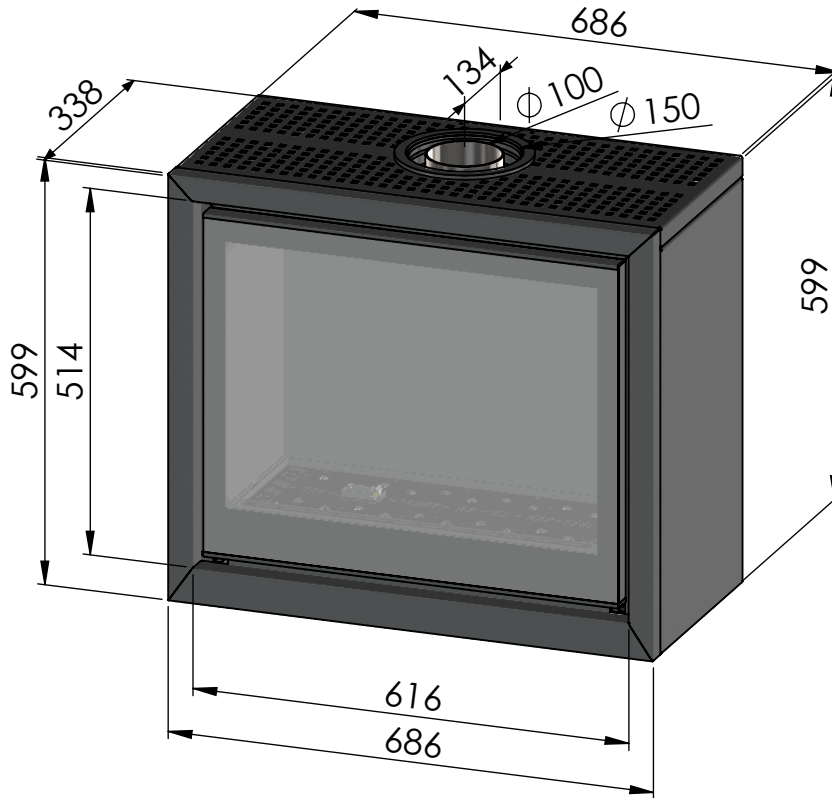

ADIM 2 TOP

Afmetingen
Dimensions

Muurbeugel
Support mural

Gasaansluiting 3/8"
Raccordement gaz 3/8"

ADIM 2 REAR

Afmetingen
Dimensions

Muurbeugel
Support mural

Gasaansluiting 3/8"
Raccordement gaz 3/8"

ADIM 2 Afmetingen voet - module Dimensions pied - module