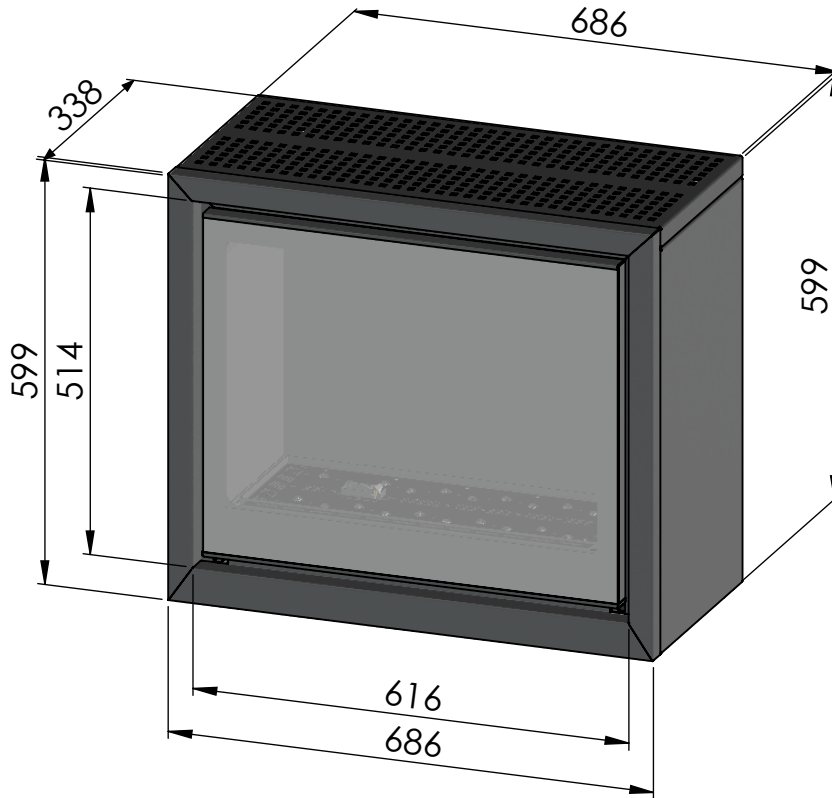

ADIM 2 TOP

Afmetingen
Dimensions

Muurbeugel
Support mural

Gasaansluiting 3/8"
Raccordement gaz 3/8"

ADIM 2 REAR

Afmetingen
Dimensions

Muurbeugel
Support mural

Gasaansluiting 3/8"
Raccordement gaz 3/8"

ADIM 2 Afmetingen voet - module Dimensions pied - module