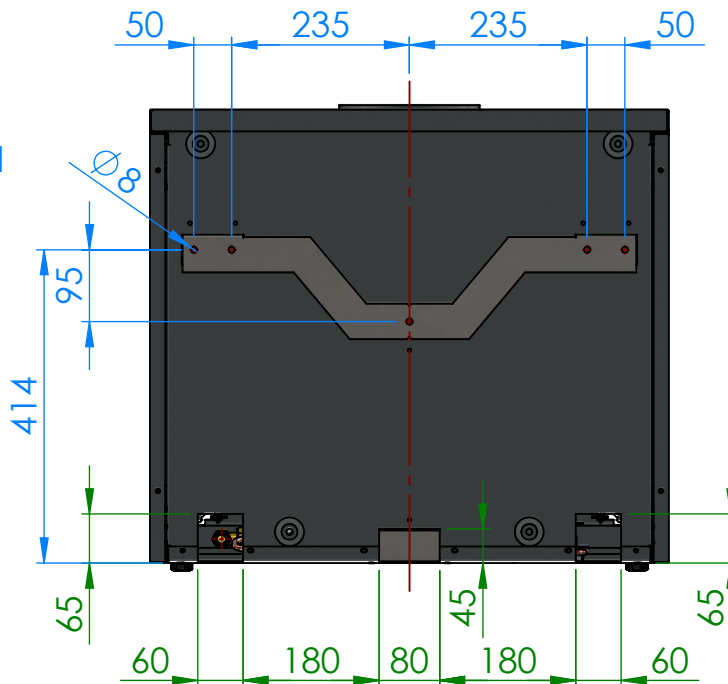

ADIM 2 TOP

Afmetingen
Dimensions

Muurbeugel
Support mural

Gasaansluiting 3/8"
Raccordement gaz 3/8"

ADIM 2 REAR

Afmetingen
Dimensions

Muurbeugel
Support mural

Gasaansluiting 3/8"
Raccordement gaz 3/8"

ADIM 2 Afmetingen voet - module Dimensions pied - module