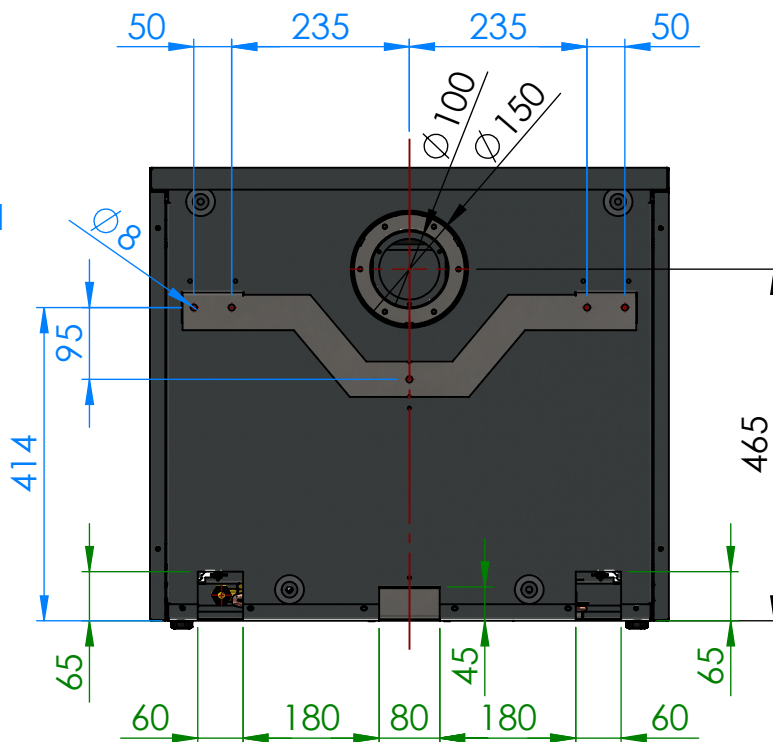

ADIM 2 TOP

Afmetingen
Dimensions

Muurbeugel
Support mural

Gasaansluiting 3/8"
Raccordement gaz 3/8"

ADIM 2 REAR

Afmetingen
Dimensions

Muurbeugel
Support mural

Gasaansluiting 3/8"
Raccordement gaz 3/8"

ADIM 2 Afmetingen voet - module Dimensions pied - module