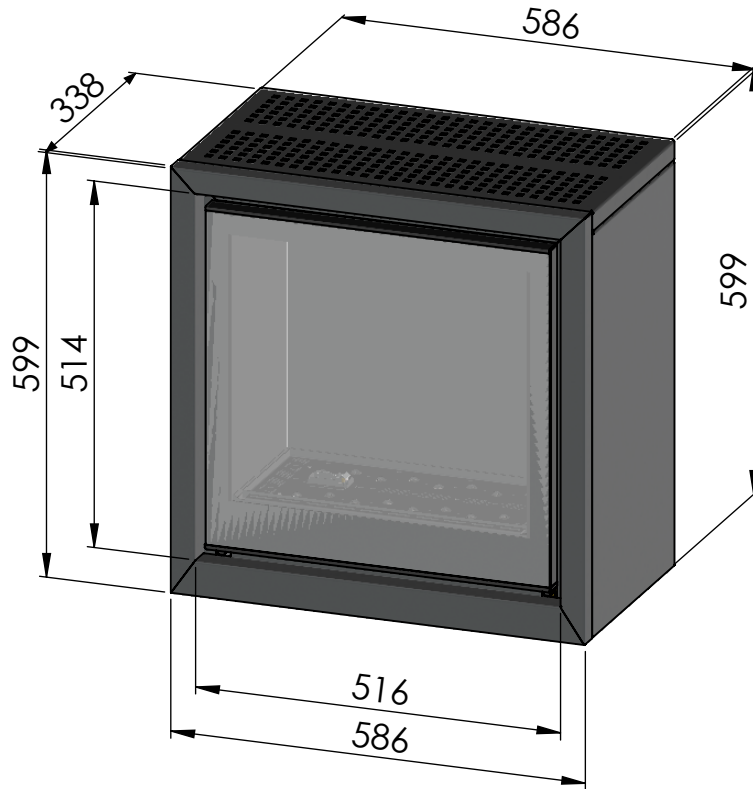

ADIM 1 TOP

Afmetingen
Dimensions

ADIM 1 REAR Afmetingen Dimensions

Muurbeugel
Support mural

Gasaansluiting 3/8"
Raccordement gaz 3/8"

ADIM 1 Afmetingen voet - module Dimensions pied - module