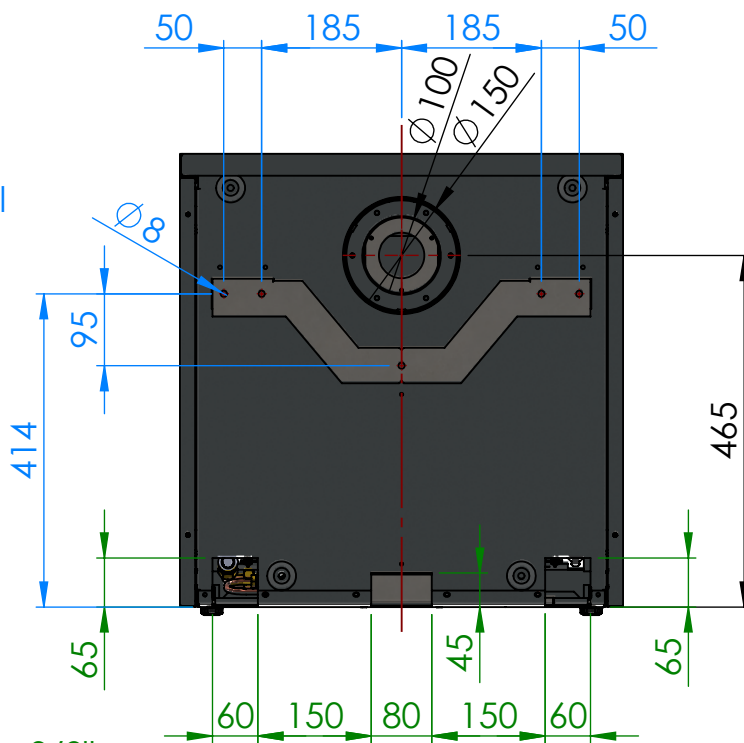

ADIM 1 TOP

Afmetingen
Dimensions

ADIM 1 REAR Afmetingen Dimensions

Muurbeugel
Support mural

Gasaansluiting 3/8"
Raccordement gaz 3/8"

ADIM 1 Afmetingen voet - module Dimensions pied - module