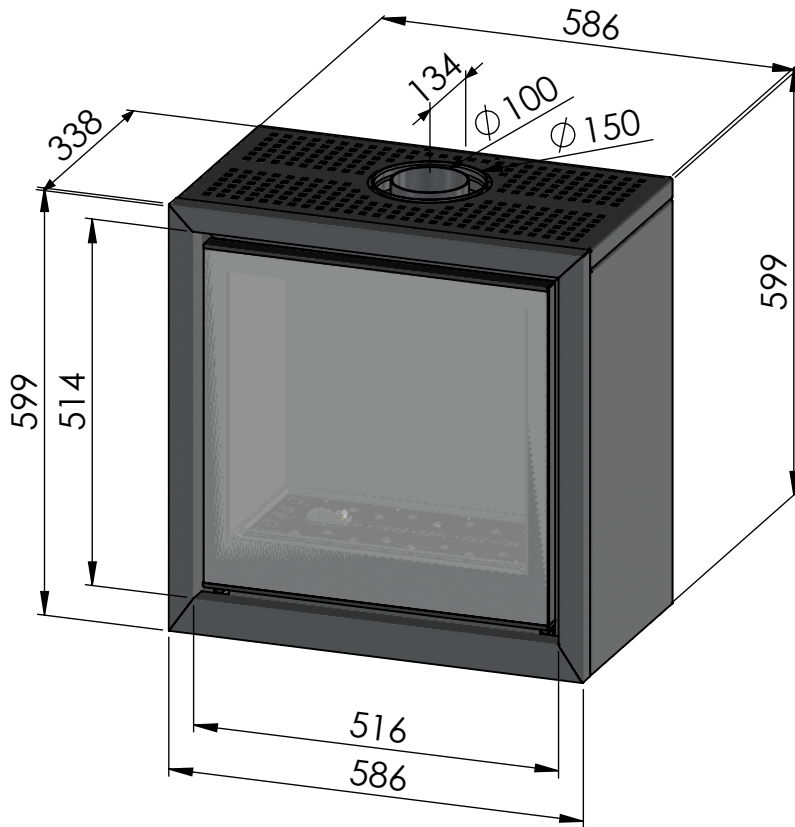

ADIM 1 TOP

Afmetingen
Dimensions

ADIM 1 REAR Afmetingen Dimensions

Muurbeugel
Support mural

Gasaansluiting 3/8"
Raccordement gaz 3/8"

ADIM 1 Afmetingen voet - module Dimensions pied - module