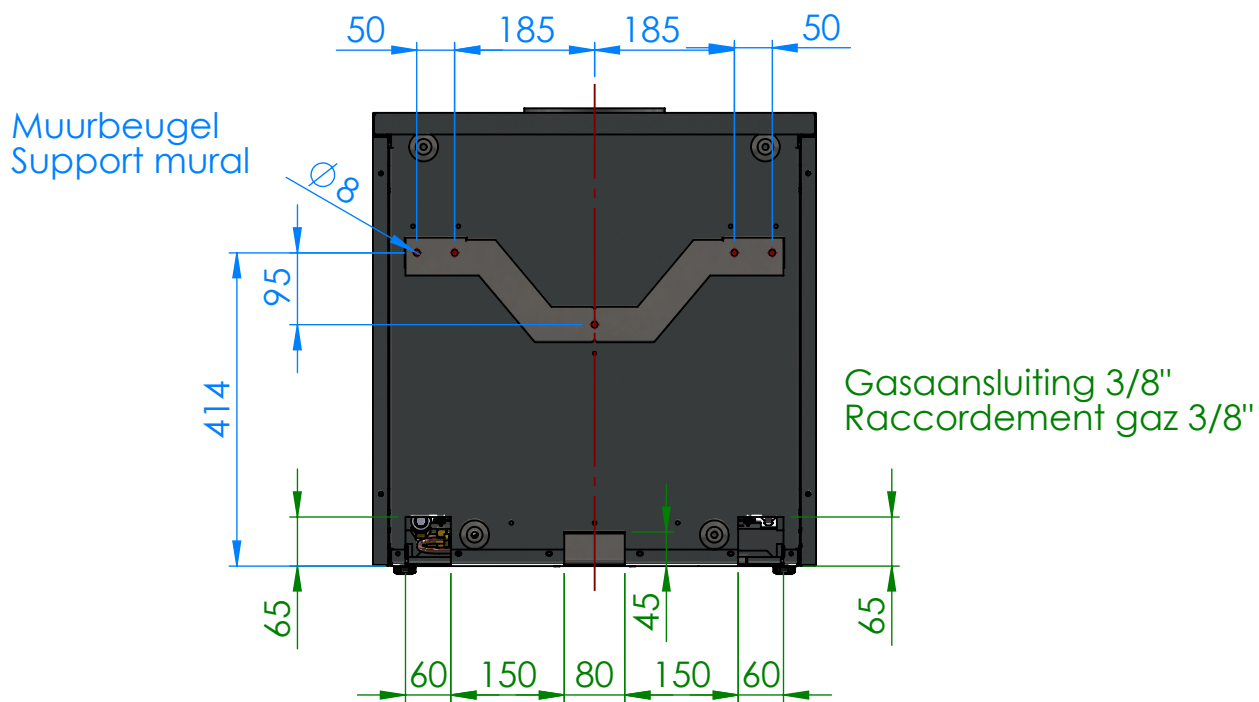

ADIM 1 TOP

Afmetingen
Dimensions

ADIM 1 REAR Afmetingen Dimensions

Muurbeugel
Support mural

Gasaansluiting 3/8"
Raccordement gaz 3/8"

ADIM 1 Afmetingen voet - module Dimensions pied - module