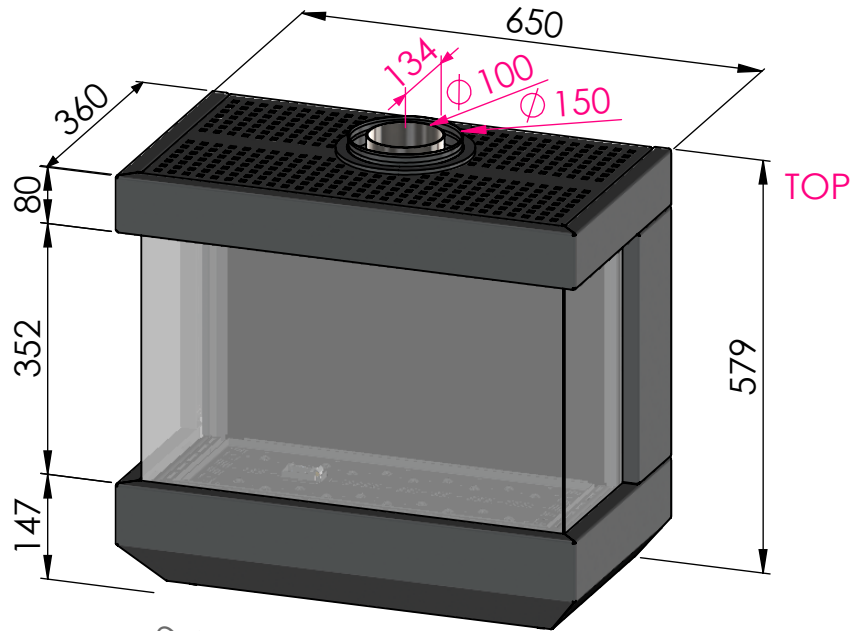

VIEW 2

Afmetingen
Dimensions

Voet optioneel
Pied optionnel

Muurbeugel
Support mural

REAR

Gasaansluiting 3/8"
Raccordement gaz 3/8"