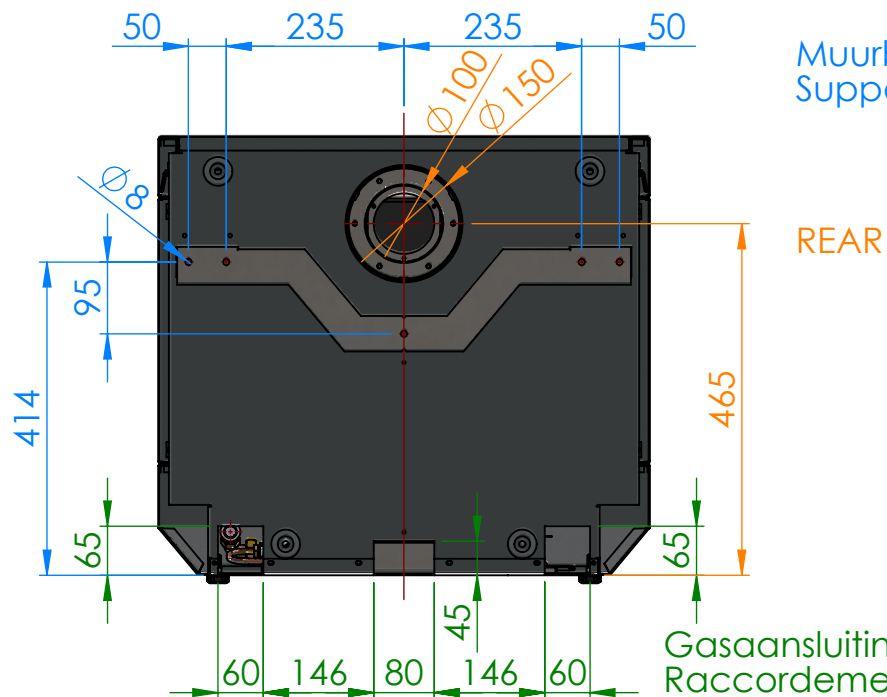

VIEW 2

Afmetingen
Dimensions

Voet optioneel
Pied optionnel

Muurbeugel
Support mural

REAR

Gasaansluiting 3/8"
Raccordement gaz 3/8"