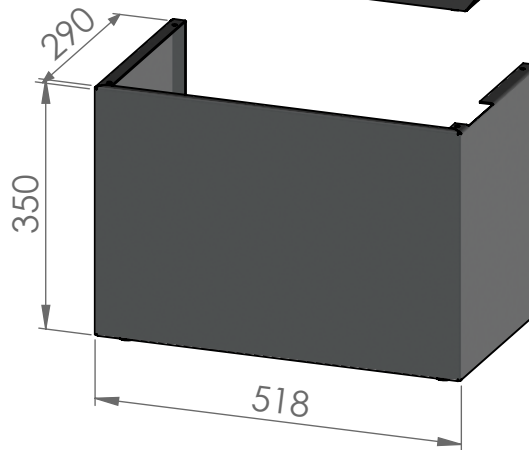

VIEW 2

Afmetingen
Dimensions

Voet optioneel
Pied optionnel

Muurbeugel
Support mural

REAR

Gasaansluiting 3/8"
Raccordement gaz 3/8"