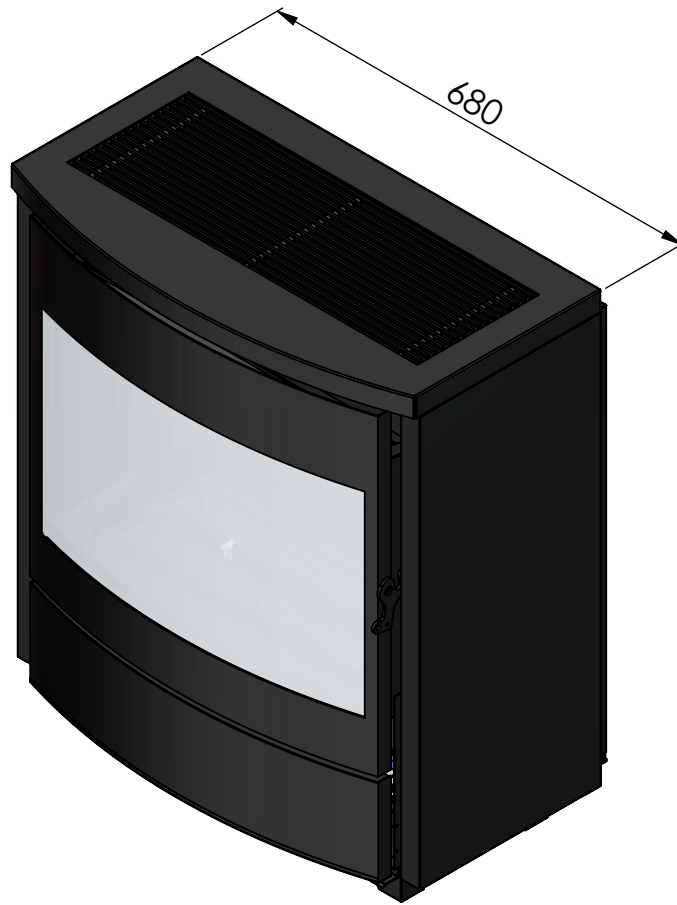

Afmetingen/Dimensions A99(E)

1. Aansluiting gas 3/8" / raccordement au gaz 3/8"
2. Afvoer Ø90 / évacuation Ø90