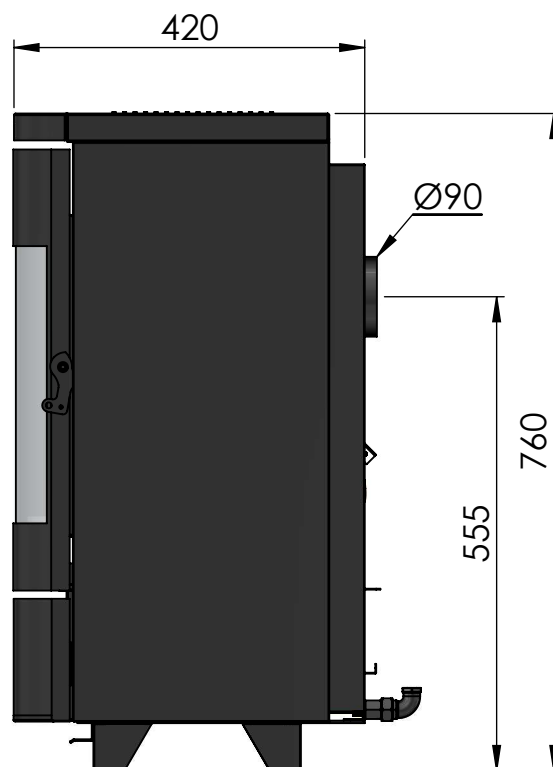

Afmetingen/Dimensions A99(E)

1. Aansluiting gas 3/8" / raccordement au gaz 3/8"
2. Afvoer Ø90 / évacuation Ø90