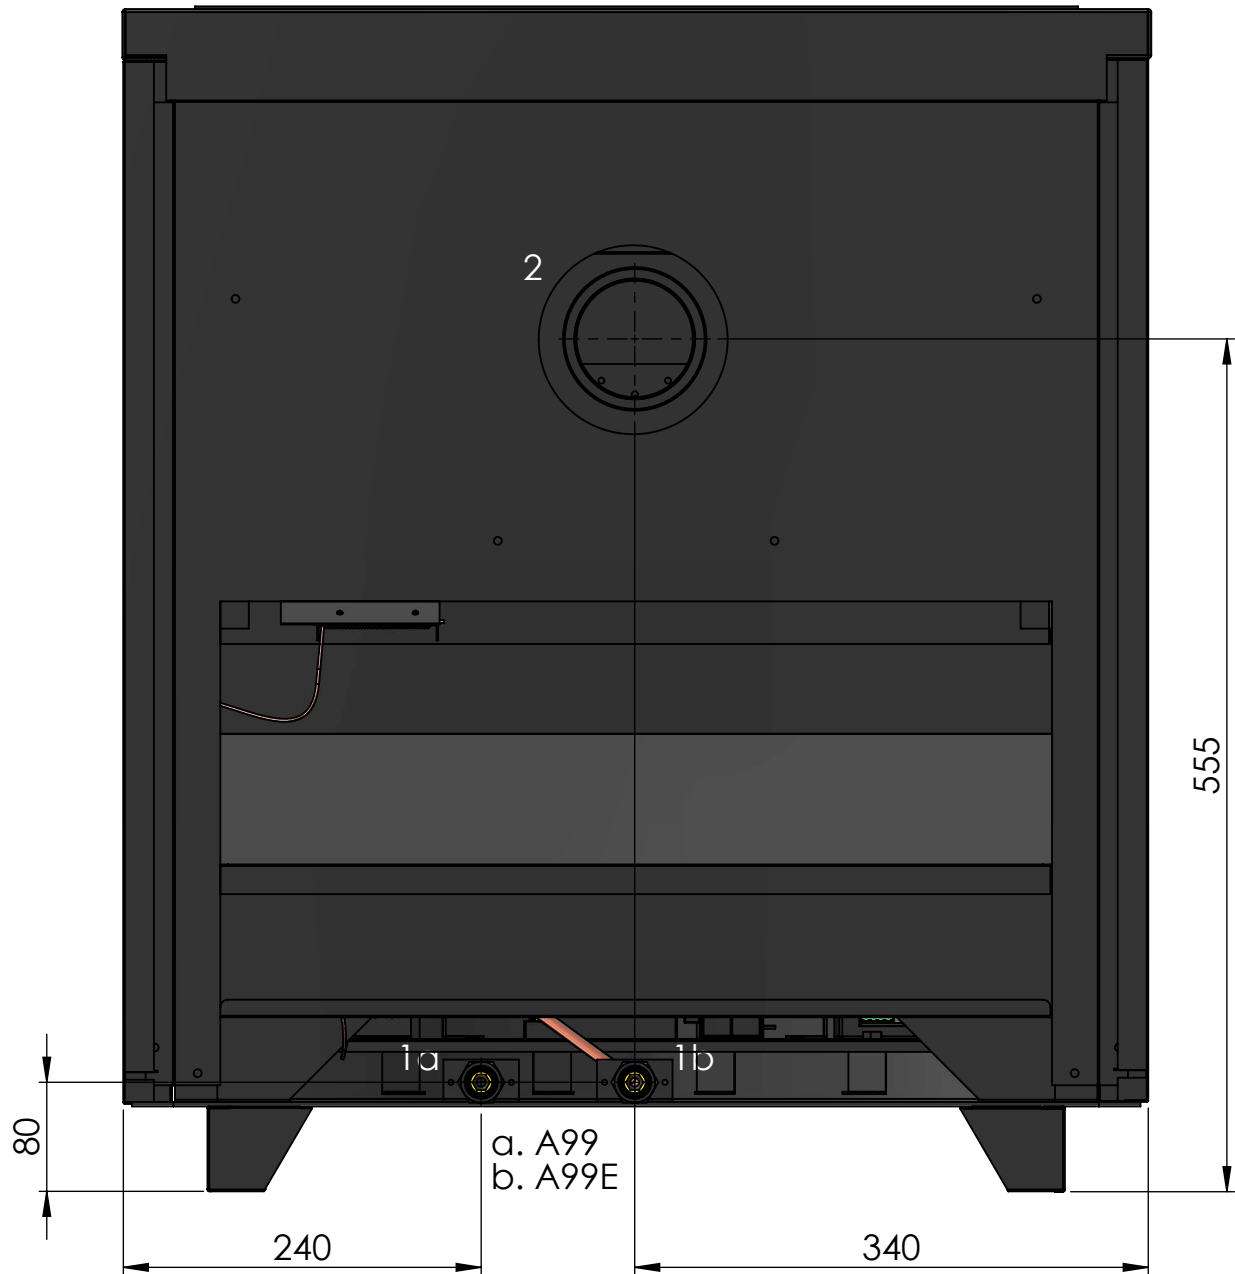

Afmetingen/Dimensions A99(E)

1. Aansluiting gas 3/8" / raccordement au gaz 3/8"
2. Afvoer Ø90 / évacuation Ø90