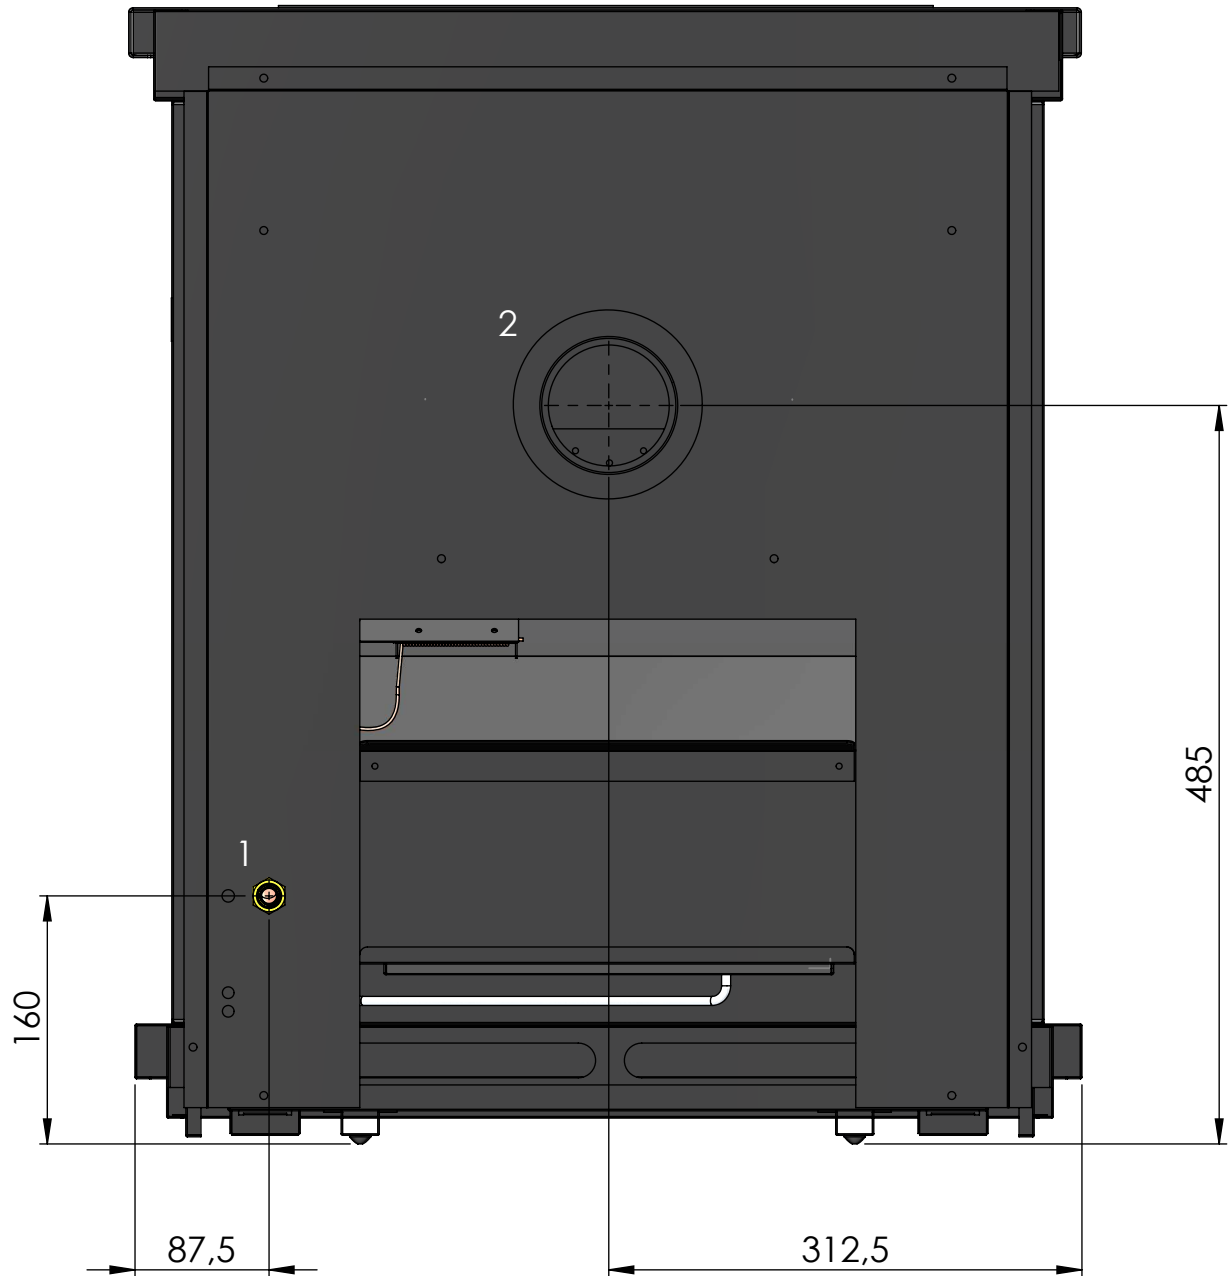

Afmetingen/Dimensions A6

1. Aansluiting gas 3/8" / raccordement au gaz 3/8"
2. Afvoer Ø90 / évacuation Ø90