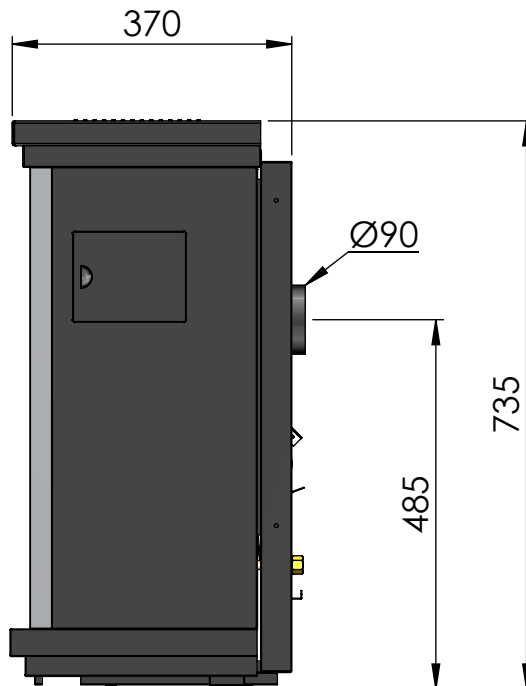

Afmetingen/Dimensions A6

1. Aansluiting gas 3/8" / raccordement au gaz 3/8"
2. Afvoer Ø90 / évacuation Ø90