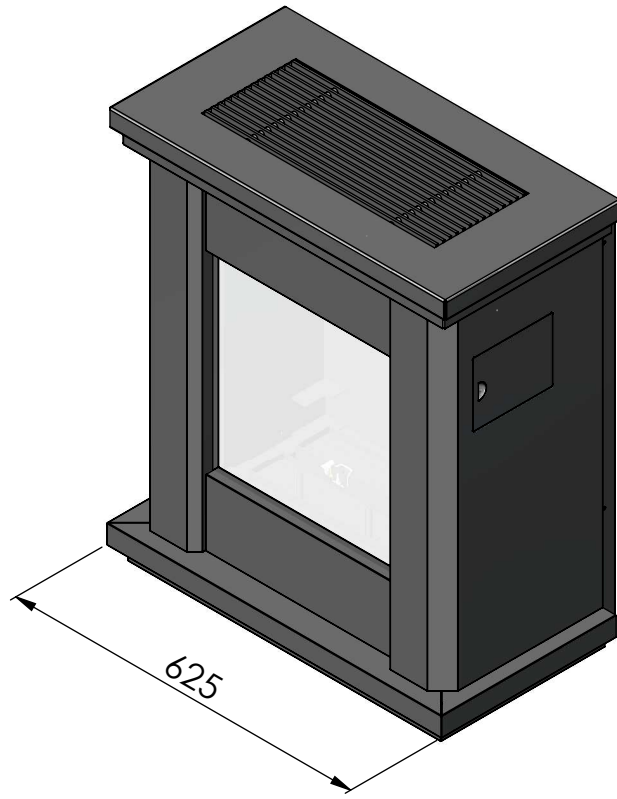

Afmetingen/Dimensions A6

1. Aansluiting gas 3/8" / raccordement au gaz 3/8"
2. Afvoer Ø90 / évacuation Ø90