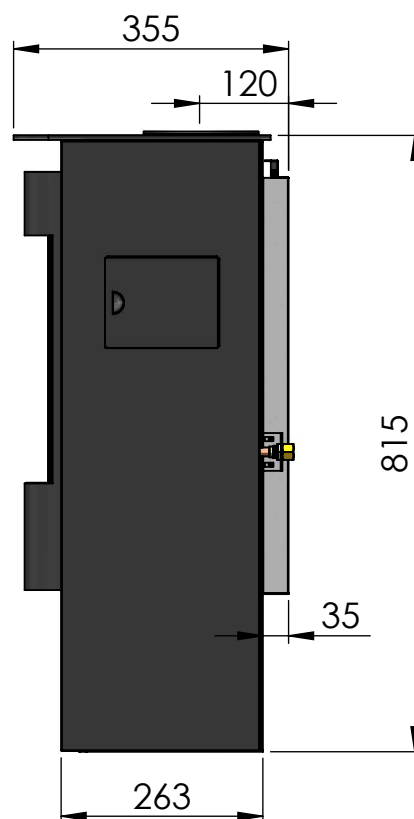

Afmetingen/Dimensions A8M

1. Aansluiting gas 3/8" / raccordement au gaz 3/8"