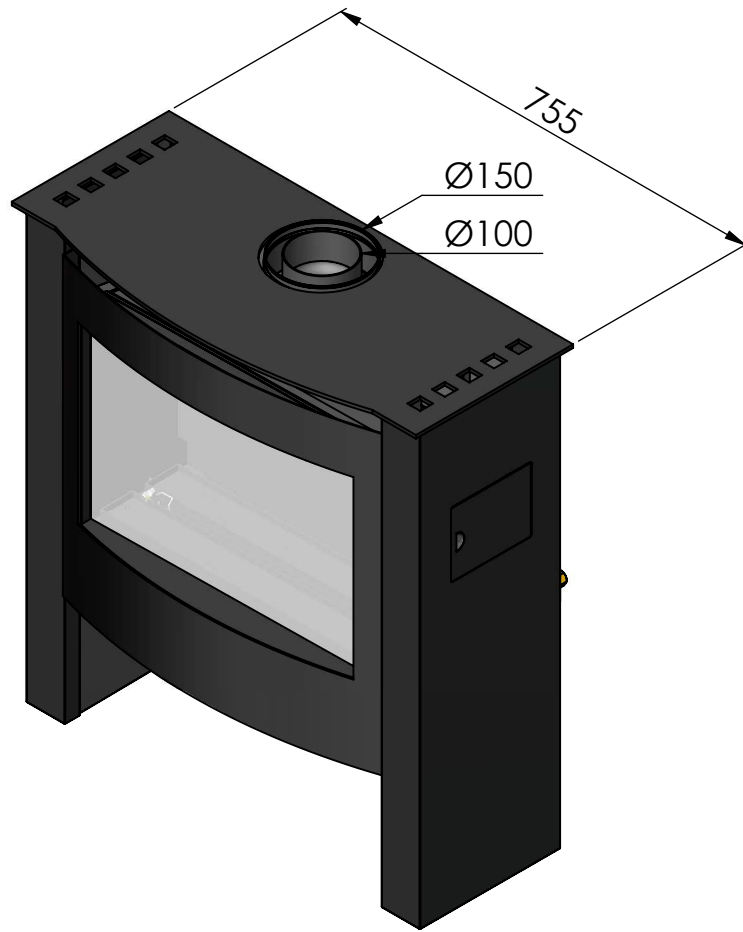

Afmetingen/Dimensions A8M

1. Aansluiting gas 3/8" / raccordement au gaz 3/8"