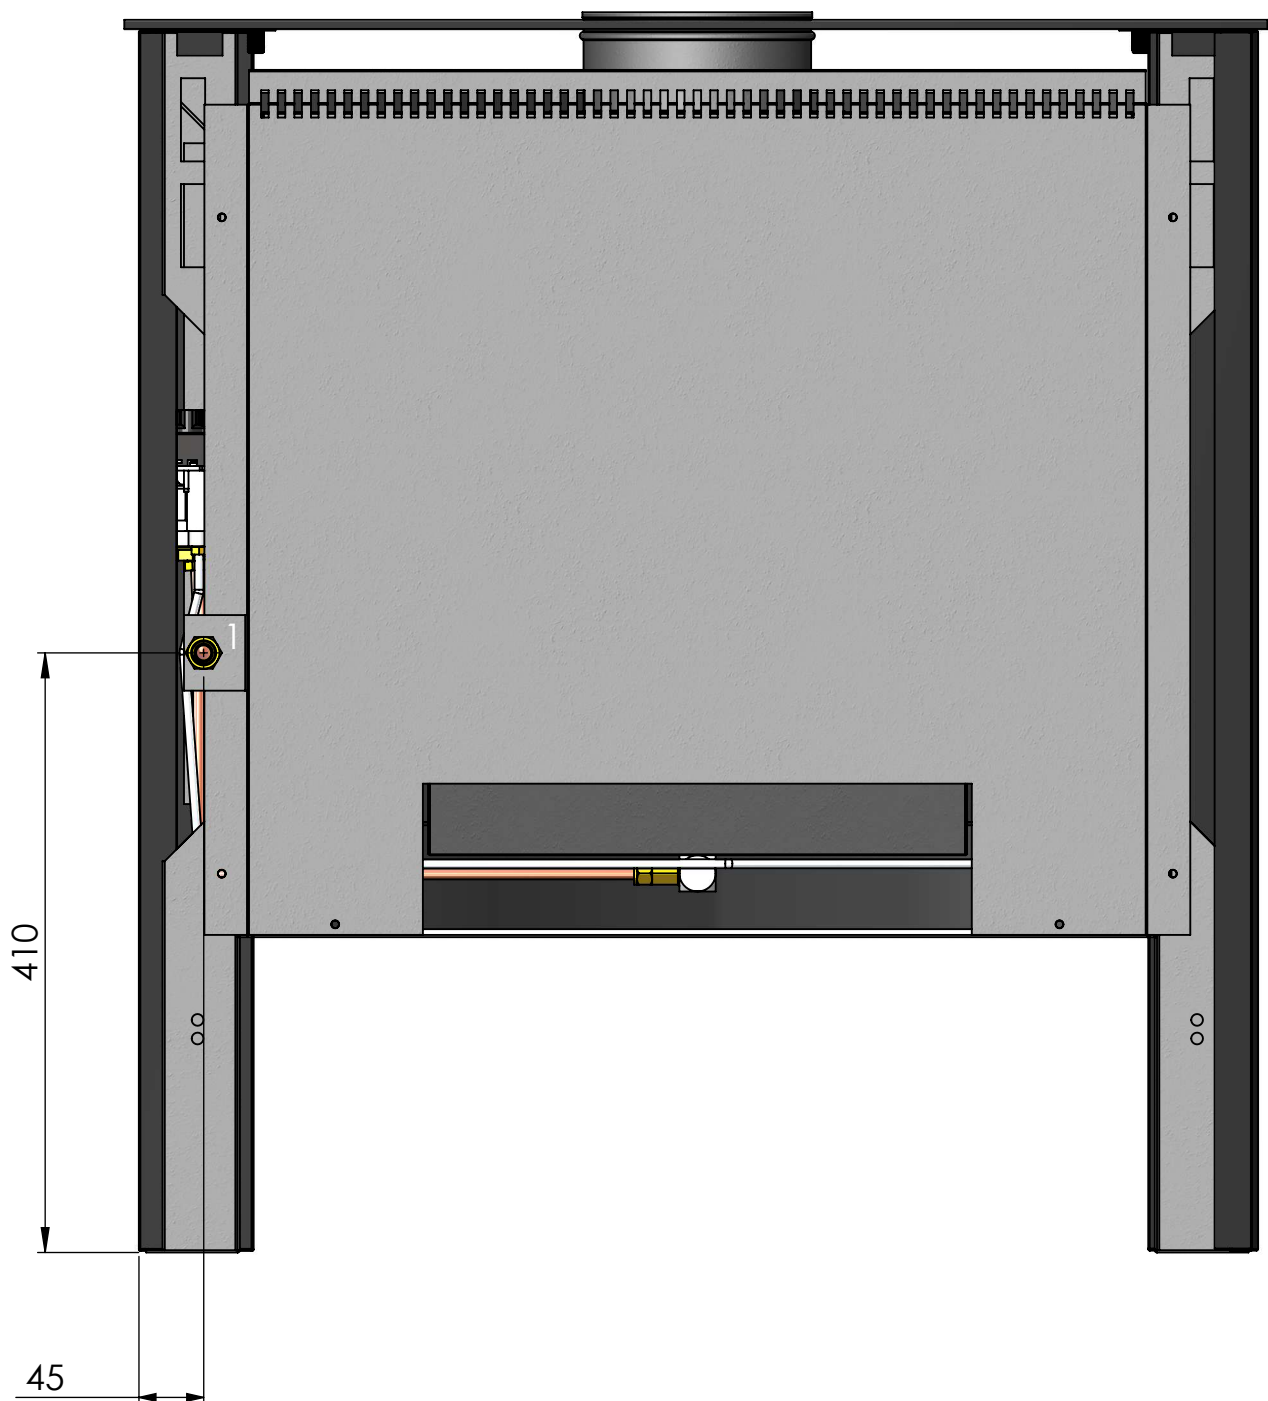

Afmetingen/Dimensions A8M

1. Aansluiting gas 3/8" / raccordement au gaz 3/8"