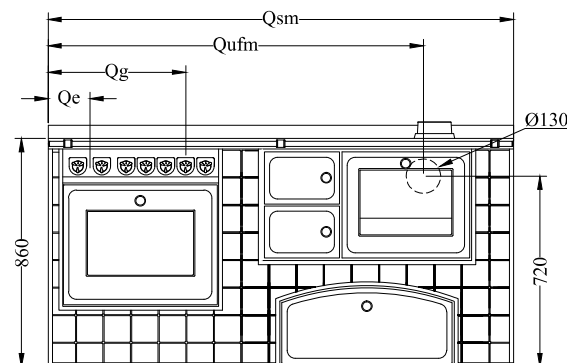

Poids net/avec emballage :

Dépression à la cheminée: mbar 0.12