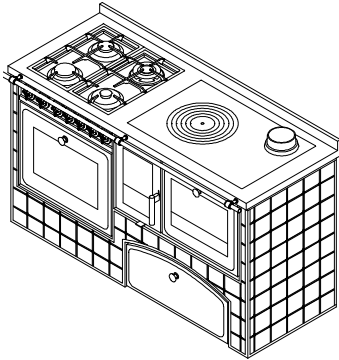

**MB Rustique
150**

MONOBLOC série "RUSTICA"

de manincor

mm 1500x600xh860

certification CE EN-12815

ARTE 11 ARTE 12

ARTE 13 ARTE 14

Disponible avec

- céramiques de série 100x100 mm
- céramiques du client avec contrôle de faisabilité
- enduit taloché blanc

Cuisinière à bois mod. FP90 combinée à droite ou à gauche avec une cuisinière au gaz profi mod. G90

ÉQUIPEMENTS STANDARDS

- sortie de fumées supérieure à droite ou à gauche \varnothing 130 mm
- plaque en fonte avec cercle
- grille du feu réglable à vis
- main courante avant
- table inox de 40 mm (h totale 860 mm)
- version visible avec finition sur trois côtés, table sans fentes
- tiroir en bois avec arc
- plan inox de 40 mm (h totale 860 mm)
- socle inox h. 100 mm