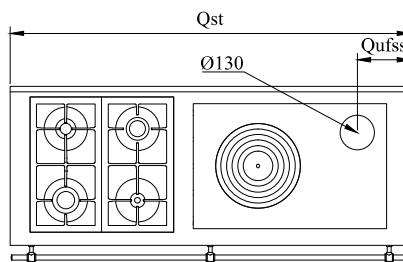

DONNÉES TECHNIQUES

Qst	standard	mm1510
Qufs	sortie de fumées standard	mm 1350
Qsm	sur mesure	L
Qufm	sortie de fumées sur mesure	(L-Qst)/2+Qufs
Qe	branchement électrique	mm 114.5
Qg	branchement gaz 1/2"	mm 520
Qufss	sortie de fumées sup. standard	mm 175
Qufsm	sortie de fumées sup. sur mesure	(L-Qst)/2+Qufss