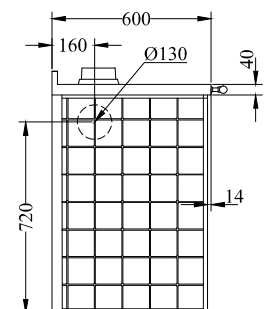

Poids net/avec emballage :

Dépression à la cheminée: mbar 0.12