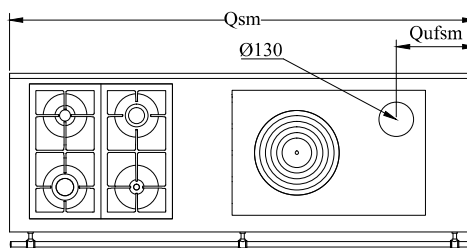

Poids net/avec emballage :

Dépression à la cheminée: mbar 0.12