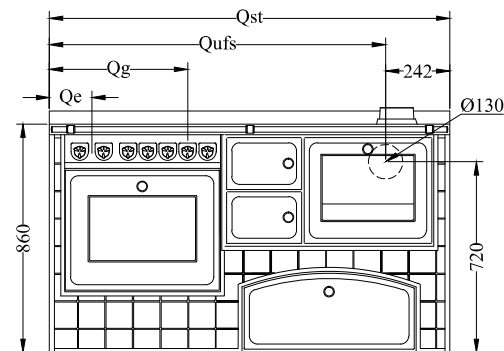

DONNÉES TECHNIQUES

Qst	standard	mm1510
Qufs	sortie de fumées standard	mm 1350
Qsm	sur mesure	L
Qufm	sortie de fumées sur mesure	(L-Qst)/2+Qufs
Qe	branchement électrique	mm 114.5
Qg	branchement gaz 1/2"	mm 520
Qufss	sortie de fumées sup. standard	mm 175
Qufsm	sortie de fumées sup. sur mesure	(L-Qst)/2+Qufss