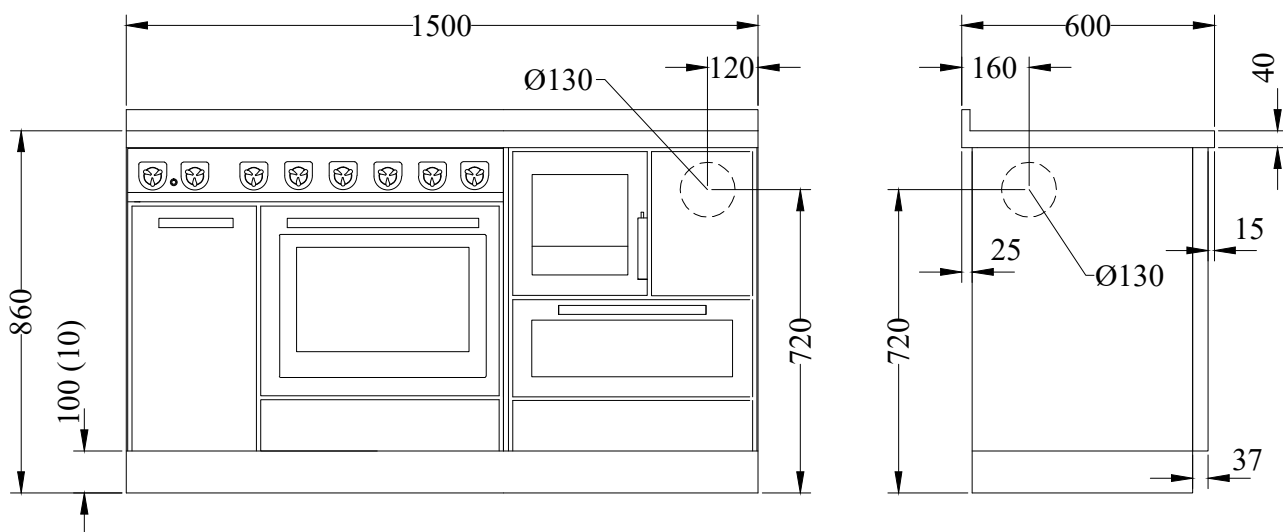

DONNÉES TECHNIQUES

Poids net/avec emballage : kg 250/300

Pour les caractéristiques techniques, cf. chaque appareil