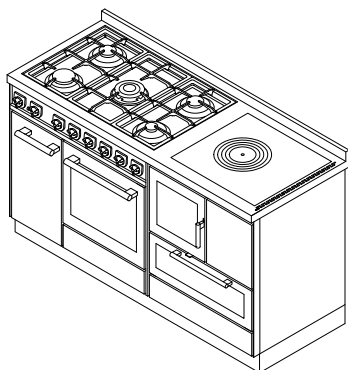

**MB156****MONOBLOC série "CLASSICA"**

mm 1500x600xh860

certification CE EN-12815

ARTE 11

ARTE 12

ARTE 13

ARTE 14

Disponible avec les couleurs:

**Blanc, Bleu, Vert, Gris, Noir, Rouge, Ivoire, Rouille, Acier inox**

(poignées en inox satiné)

Arte 11, 12, 13, 14

Blanc, Bleu, Vert, Gris, Noir, Rouge, Ivoire, Rouille

(pommeau au choix nickelé brillant-satiné-laiton brillant)

Cuisinière à bois mod. F60 combinée à droite ou à gauche avec une cuisinière au gaz profi mod. G90

**ÉQUIPEMENTS STANDARDS**

- sortie de fumées supérieure à droite ou à gauche  $\varnothing$  130 mm
- plan inox de 40 mm (h totale 860 mm)
- socle inox h. 100 mm