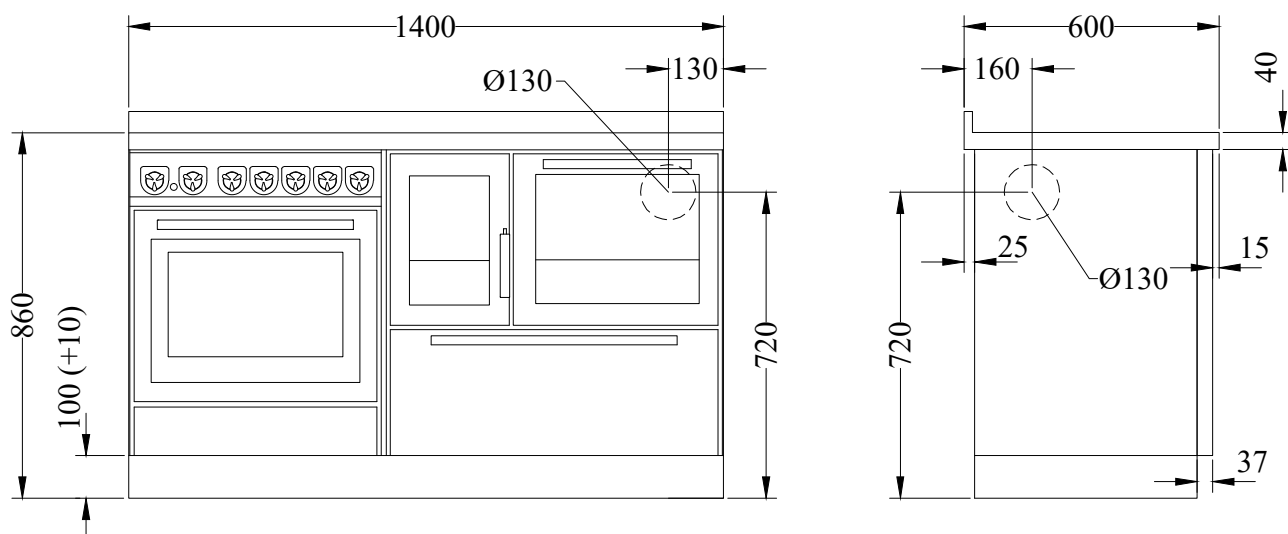

DONNÉES TECHNIQUES

Poids net/avec emballage : kg 235/285

Pour les caractéristiques techniques, cf. chaque appareil