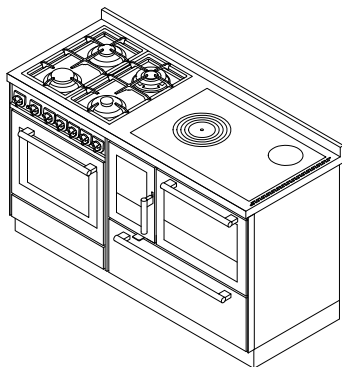

**MB140****MONOBLOC série "CLASSICA"** **de manincor**

mm 1400x600x860

certification CE EN-12815

ARTE 11

ARTE 12

ARTE 13

ARTE 14

Disponible avec les couleurs:

**Blanc, Bleu, Vert, Gris, Noir, Rouge, Ivoire, Rouille, Acier inox**

(poignées en inox satiné)

Arte 11, 12, 13, 14

Blanc, Bleu, Vert, Gris, Noir, Rouge, Ivoire, Rouille

(pommeau au choix nickelé brillant-satiné-laiton brillant)

Cuisinière à bois mod. F80 combinée à droite ou à gauche avec une cuisinière au gaz profi mod. G60

**ÉQUIPEMENTS STANDARDS**

- sortie de fumées supérieure à droite ou à gauche  $\varnothing$  130 mm
- plan inox de 40 mm (h totale 860 mm)
- socle inox h. 100 mm