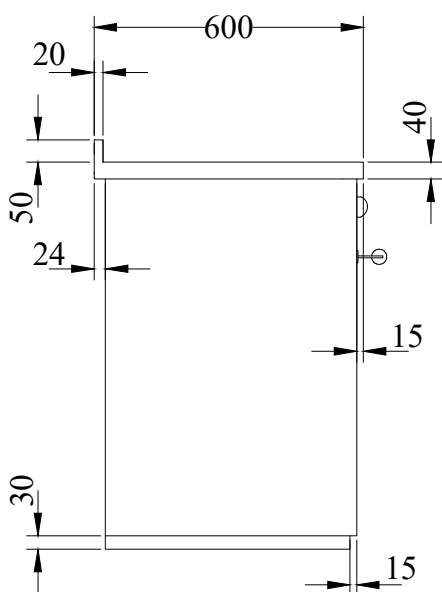

GD9**CUISINIÈRES À GAZ série "DOMINO"** **de manincor**

mm 900x600xh860

Disponible avec les couleurs:

Blanc, Bleu, Vert, Gris, Jaune, Noir, Rouge, Ivoire, Rouille, Inox

ÉQUIPEMENTS STANDARDS

- cuisinière à gaz 5 feux
- vannes de sécurité et allumage électrique
- multi-four 8 fonctions, statique-ventilé avec la rôtissoire
mm 620x410xh310, de 2,5 kW 230V
- équipement four : 2 grilles + 2 plats
- plan inox de 40 mm (h totale 860 mm) A2 - B4
- grilles en fonte lourde « professionnelles »
- portes noires
- poignées inox D3
- tiroir (734 x 489 x h160 mm)
- socle inox h. 30 mm

SUR DEMANDE

- portes inox
- poignées inox D1
- version électrique plaque à induction 5 zones:
2 zones ø160 mm-1,4 kW; 1 zone ø160 mm-1,4/2 kW; 1 zone ø200 mm- 2,3 kW; 1 zone ø250 mm- 2,3/3 kW
- version électrique plaque en vitrocéramique 5 zones:
2 zones ø144 mm-1,2 kW; 2 zones ø180 mm-1,8 kW; 1 double zone ø144/230 mm-1/2,5 kW

OPTIONS

- mail courante avant, 2 ou 3 cotés
- plancha en acier inox 245x440 mm

DONNÉES TECHNIQUES

Gas feux (kW): 1 petit 0.75, 2 moyen 1.75, 1 grand 3, 1 triple couronne 3.6 : Tot. 10,85 kW

Four électrique 2.5 kW