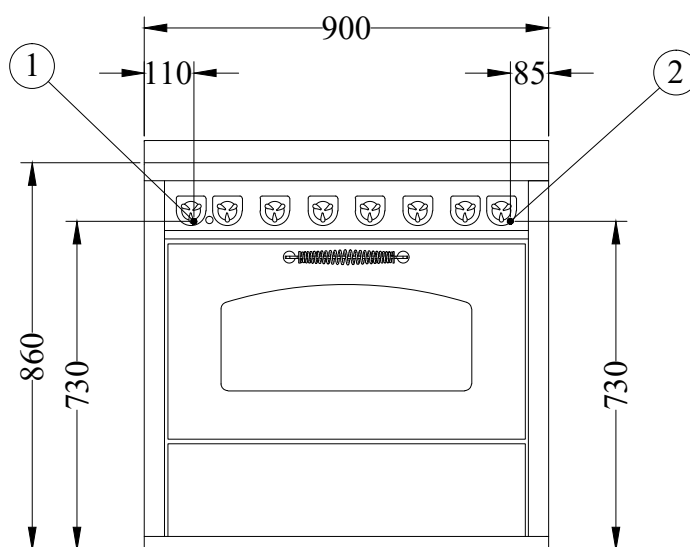

GD9**CUISINIÈRES À GAZ série "DOMINO"** **de manincor**

mm 900x600xh860

Disponible avec les couleurs:

Blanc, Bleu, Vert, Gris, Jaune, Noir, Rouge, Ivoire, Rouille, Inox

ÉQUIPEMENTS STANDARDS

- cuisinière à gaz 5 feux
- vannes de sécurité et allumage électrique
- multi-four 8 fonctions, statique-ventilé avec la rôtissoire
mm 620x410xh310, de 2,5 kW 230V
- équipement four : 2 grilles + 2 plats
- plan inox de 40 mm (h totale 860 mm) A2 - B4
- grilles en fonte lourde « professionnelles »
- portes noires
- poignées inox D3
- tiroir (734 x 489 x h160 mm)
- socle inox h. 30 mm

SUR DEMANDE

- portes inox
- poignées inox D1
- version électrique plaque à induction 5 zones:
2 zones ø160 mm-1,4 kW; 1 zone ø160 mm-1,4/2 kW; 1 zone ø200 mm- 2,3 kW; 1 zone ø250 mm- 2,3/3 kW
- version électrique plaque en vitrocéramique 5 zones:
2 zones ø144 mm-1,2 kW; 2 zones ø180 mm-1,8 kW; 1 double zone ø144/230 mm-1/2,5 kW

OPTIONS

- mail courante avant, 2 ou 3 cotés
- plancha en acier inox 245x440 mm

DONNÉES TECHNIQUES

Gas feux (kW): 1 petit 0.75, 2 moyen 1.75, 1 grand 3, 1 triple couronne 3.6 : Tot. 10,85 kW

Four électrique 2.5 kW