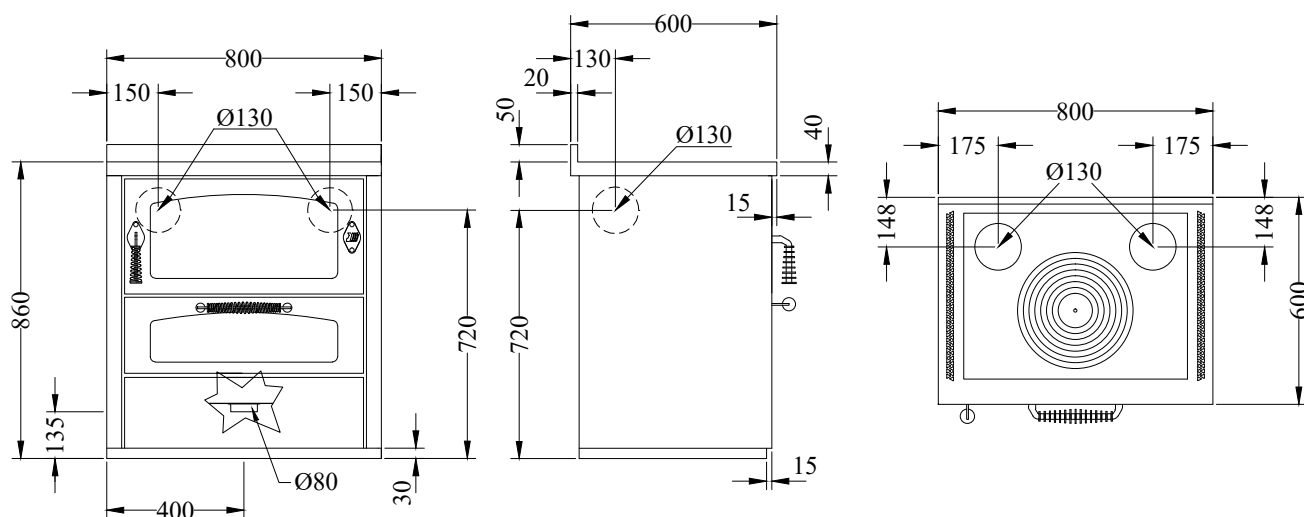

**D8****CUISINIÈRES À BOIS série "DOMINO"**

mm 800x600xh860

certification CE EN-12815

Disponible avec les couleurs:

Blanc, Bleu, Vert, Gris, Jaune, Noir, Rouge, Ivoire, Rouille, Inox

**ÉQUIPEMENTS STANDARDS**

- sortie de fumées supérieure à droite ou à gauche  $\varnothing$  130 mm
- porte du foyer réversible Droite ou Gauche
- four mm 540x470xh150
- lumière four et thermomètre
- plaque en fonte 650x480 mm avec maxi cercle  $\varnothing$  320 mm
- portes noires
- poignées inox D3
- plan inox de 40 mm (h totale 860 mm)
- socle inox h. 30 mm

**SUR DEMANDE**

- portes inox
- poignées inox D1
- sortie de fumées arrière ou latéral, à droite ou à gauche  $\varnothing$  130 mm
- plaque vitroceramique (sortie fumées arrière)
- prise d'air de l'extérieur

**OPTIONS**

- mail courante avant, 2 ou 3 cotés
- disque chauffant "haute rendement"
- couvre-plaque

**DONNÉES TECHNIQUES**

Puissance calorifique nominale: 7.5 kW	Rendiment: 87 %
Puissance maximale: 10 kW	Co à 13 % O2: 0.10 %
Température des gaz d'échappement: 236 °C	Débit des gaz d'échappement: 7.2 g/s
Dimensions foyer (LxPxH): 57x25x25 cm	Poussières à 13% d'oxygène: 26 mg/Nm <sup>3</sup>
Dimensions de la bouche de chargement (LxH): 55x20 cm	Prise d'air de l'extérieur: $\varnothing$ 80 mm
Dépression à la cheminée: 0.12 mbar	Poids net/avec emballage: 195/215 kg