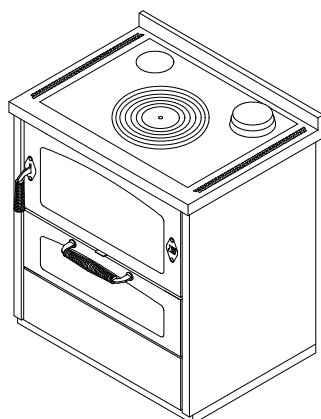

**D8****CUISINIÈRES À BOIS série "DOMINO"**

mm 800x600xh860

certification CE EN-12815

Disponible avec les couleurs:

Blanc, Bleu, Vert, Gris, Jaune, Noir, Rouge, Ivoire, Rouille, Inox

**ÉQUIPEMENTS STANDARDS**

- sortie de fumées supérieure à droite ou à gauche  $\varnothing$  130 mm
- porte du foyer réversible Droite ou Gauche
- four mm 540x470xh150
- lumière four et thermomètre
- plaque en fonte 650x480 mm avec maxi cercle  $\varnothing$  320 mm
- portes noires
- poignées inox D3
- plan inox de 40 mm (h totale 860 mm)
- socle inox h. 30 mm

**SUR DEMANDE**

- portes inox
- poignées inox D1
- sortie de fumées arrière ou latéral, à droite ou à gauche  $\varnothing$  130 mm
- plaque vitroceramique (sortie fumées arrière)
- prise d'air de l'extérieur

**OPTIONS**

- mail courante avant, 2 ou 3 cotés
- disque chauffant "haute rendement"
- couvre-plaque

**DONNÉES TECHNIQUES**

Puissance calorifique nominale: 7.5 kW	Rendiment: 87 %
Puissance maximale: 10 kW	Co à 13 % O2: 0.10 %
Température des gaz d'échappement: 236 °C	Débit des gaz d'échappement: 7.2 g/s
Dimensions foyer (LxPxH): 57x25x25 cm	Poussières à 13% d'oxygène: 26 mg/Nm <sup>3</sup>
Dimensions de la bouche de chargement (LxH): 55x20 cm	Prise d'air de l'extérieur: $\varnothing$ 80 mm
Dépression à la cheminée: 0.12 mbar	Poids net/avec emballage: 195/215 kg