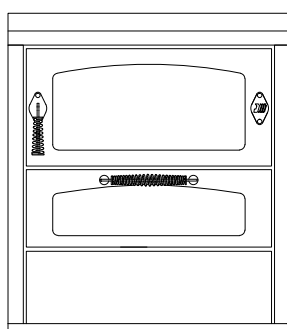

**D8****CUISINIÈRES À BOIS série "DOMINO"**

mm 800x600xh860

certification CE EN-12815

Disponible avec les couleurs:

Blanc, Bleu, Vert, Gris, Jaune, Noir, Rouge, Ivoire, Rouille, Inox

**ÉQUIPEMENTS STANDARDS**

- sortie de fumées supérieure à droite ou à gauche  $\varnothing$  130 mm
- porte du foyer réversible Droite ou Gauche
- four mm 540x470xh150
- lumière four et thermomètre
- plaque en fonte 650x480 mm avec maxi cercle  $\varnothing$  320 mm
- portes noires
- poignées inox D3
- plan inox de 40 mm (h totale 860 mm)
- socle inox h. 30 mm