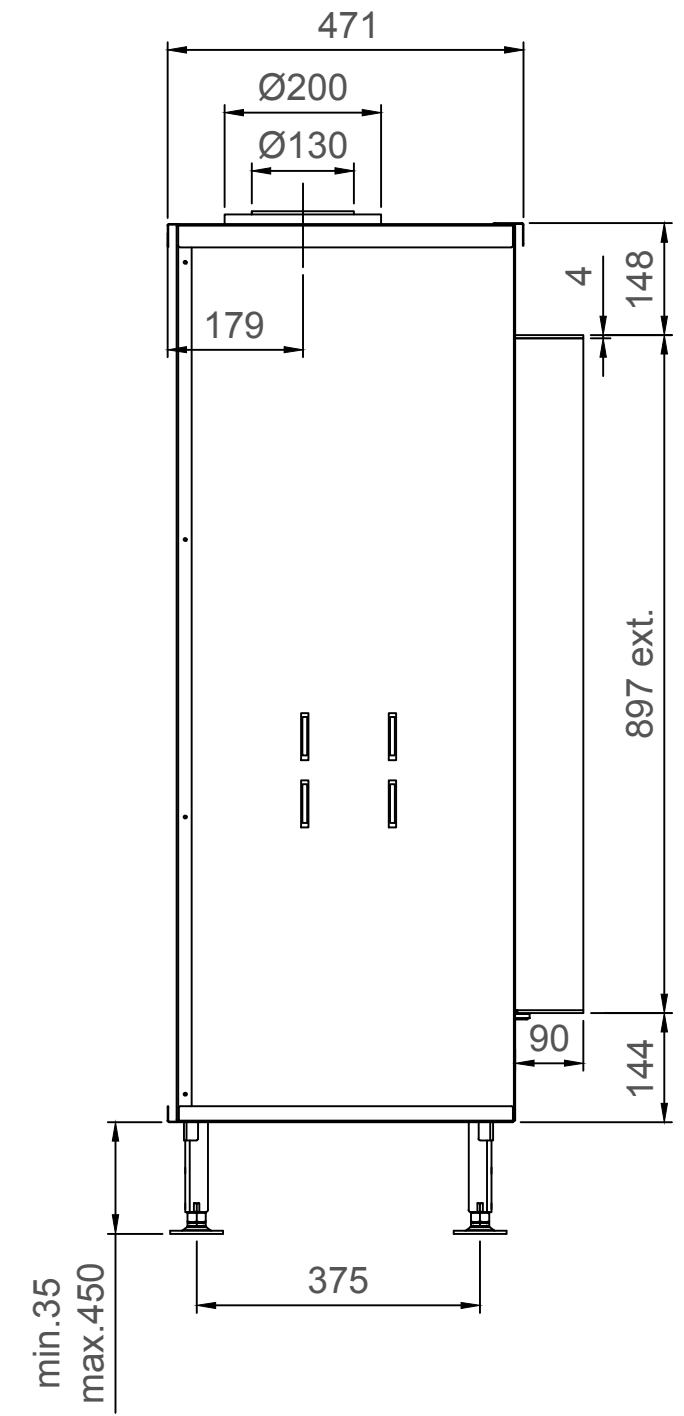

True Vision 550V - Type 1 - Coverframe

True Vision 550V - Type 2 - 30mm

True Vision 550V - Type 2 - 60mm

True Vision 550V - Type 2 - 90mm

True Vision 550V - Type 3 - 30mm

True Vision 550V - Type 3 - 60mm

True Vision 550V - Type 3 - 90mm

True Vision 550V - Type 4 - 30mm

True Vision 550V - Type 4 - 60mm

True Vision 550V - Type 4 - 90mm