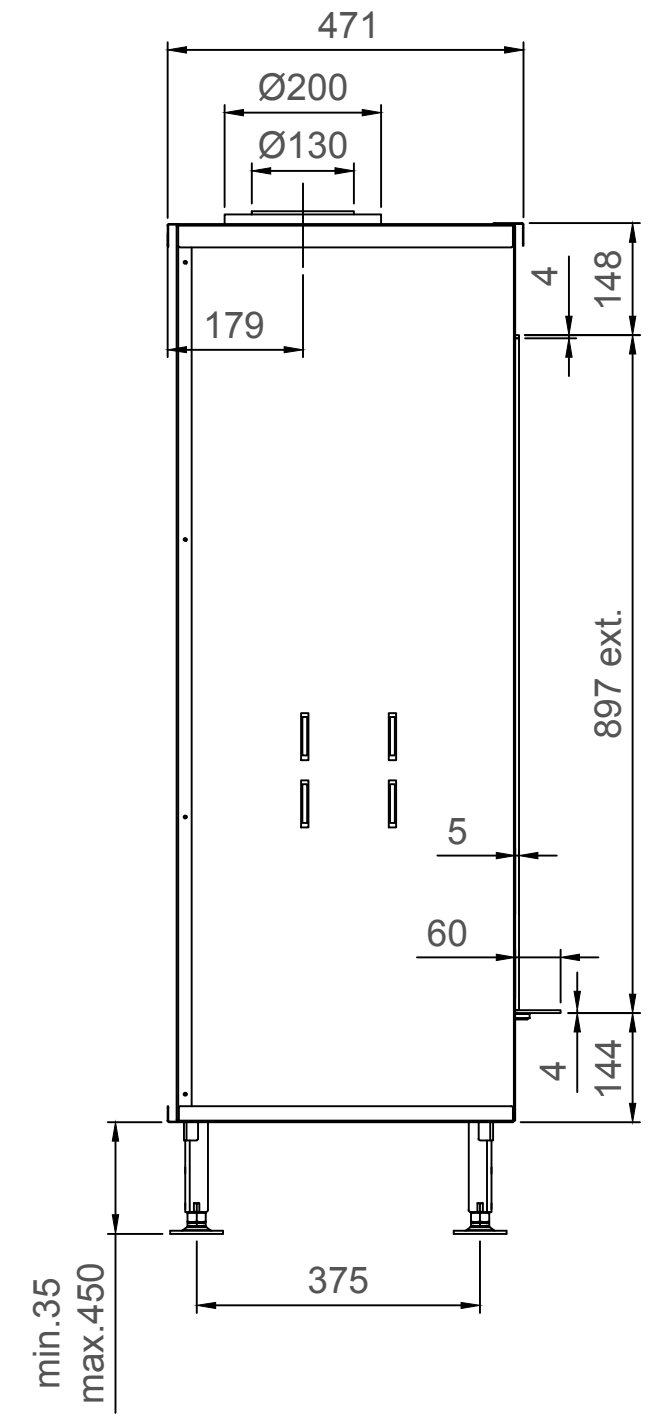

True Vision 550V - Type 1 - Coverframe

True Vision 550V - Type 2 - 30mm

True Vision 550V - Type 2 - 60mm

True Vision 550V - Type 2 - 90mm

True Vision 550V - Type 3 - 30mm

True Vision 550V - Type 3 - 60mm

True Vision 550V - Type 3 - 90mm

True Vision 550V - Type 4 - 30mm

True Vision 550V - Type 4 - 60mm

True Vision 550V - Type 4 - 90mm