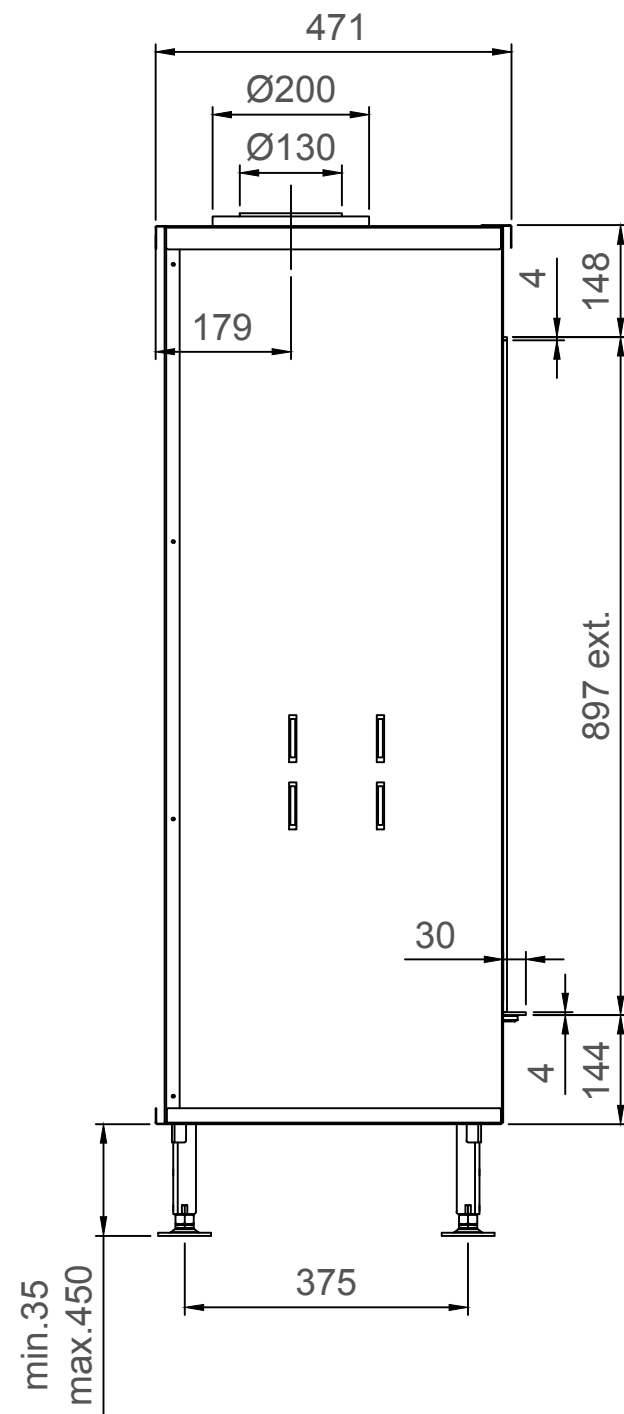

True Vision 550V - Type 1 - Coverframe

True Vision 550V - Type 2 - 30mm

True Vision 550V - Type 2 - 60mm

True Vision 550V - Type 2 - 90mm

True Vision 550V - Type 3 - 30mm

True Vision 550V - Type 3 - 60mm

True Vision 550V - Type 3 - 90mm

True Vision 550V - Type 4 - 30mm

True Vision 550V - Type 4 - 60mm

True Vision 550V - Type 4 - 90mm