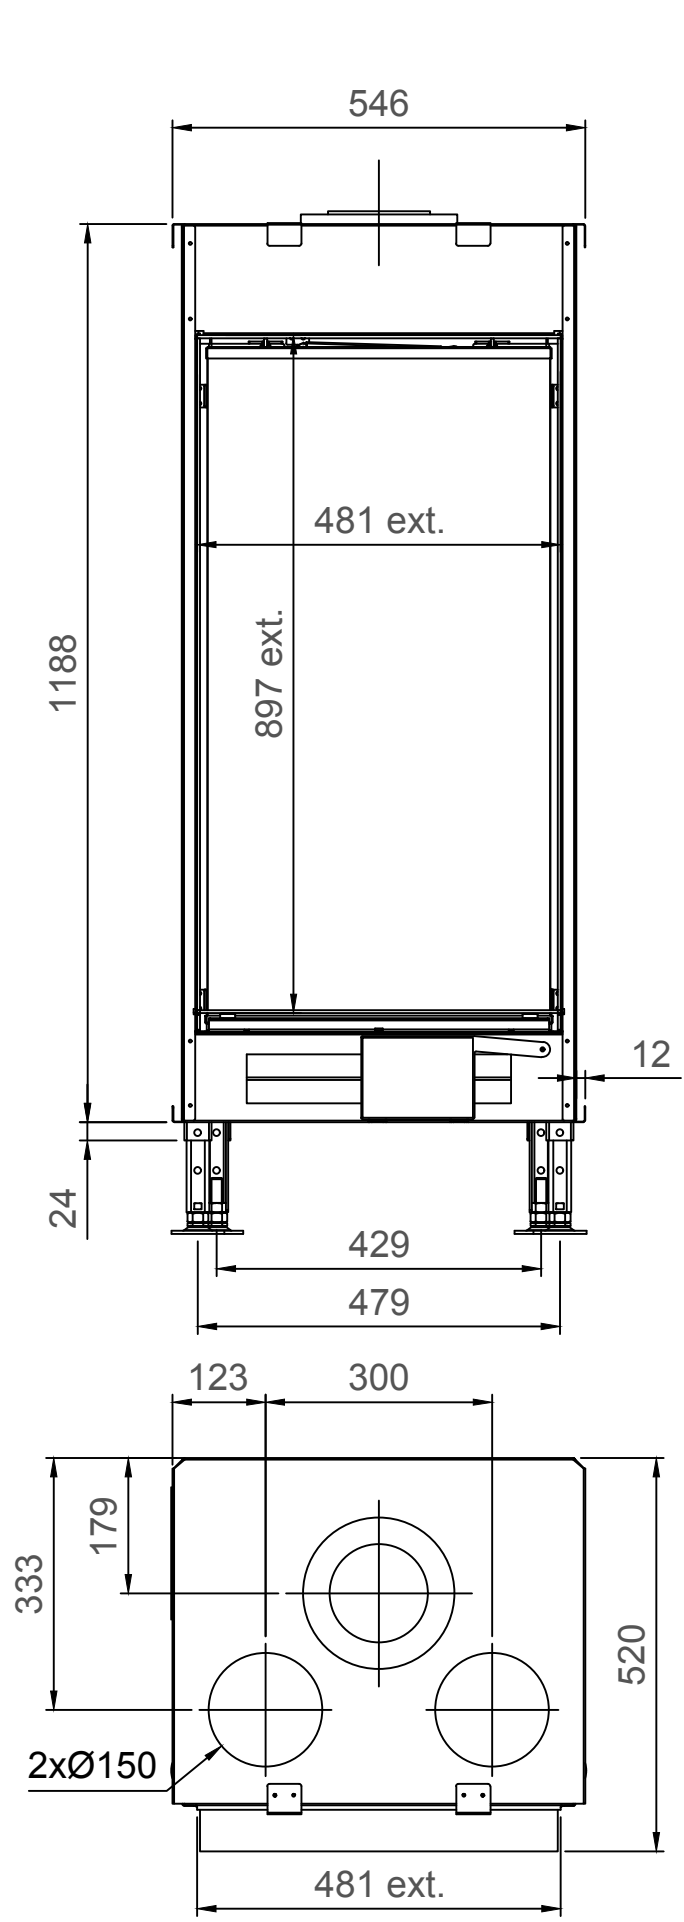

True Vision 550V - Type 1 - Coverframe

True Vision 550V - Type 2 - 30mm

True Vision 550V - Type 2 - 60mm

True Vision 550V - Type 2 - 90mm

True Vision 550V - Type 3 - 30mm

True Vision 550V - Type 3 - 60mm

True Vision 550V - Type 3 - 90mm

True Vision 550V - Type 4 - 30mm

True Vision 550V - Type 4 - 60mm

True Vision 550V - Type 4 - 90mm