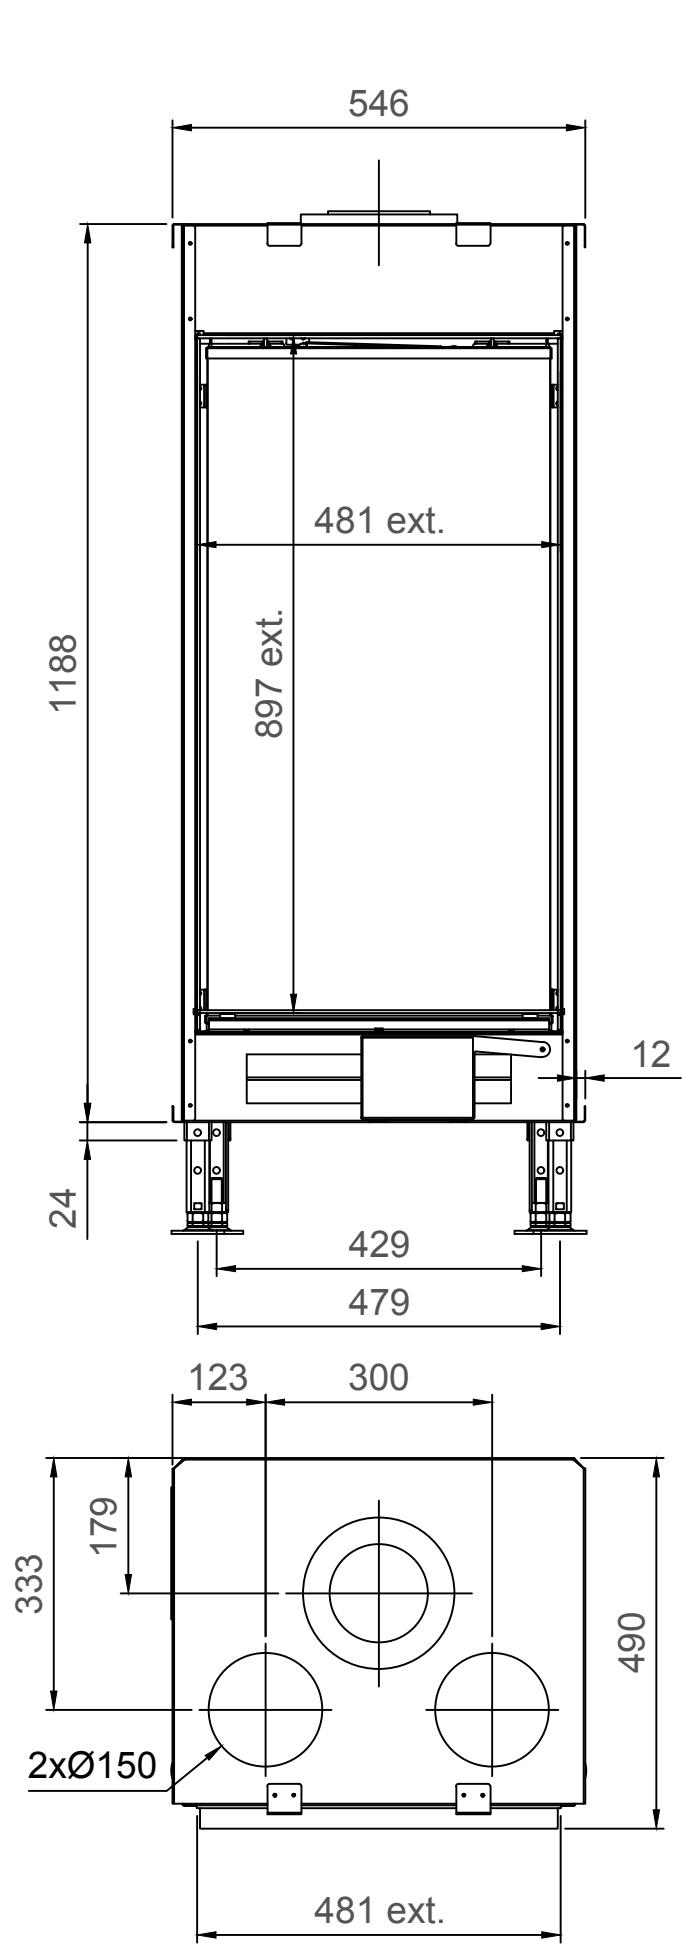

True Vision 550V - Type 1 - Coverframe

True Vision 550V - Type 2 - 30mm

True Vision 550V - Type 2 - 60mm

True Vision 550V - Type 2 - 90mm

True Vision 550V - Type 3 - 30mm

True Vision 550V - Type 3 - 60mm

True Vision 550V - Type 3 - 90mm

True Vision 550V - Type 4 - 30mm

True Vision 550V - Type 4 - 60mm

True Vision 550V - Type 4 - 90mm