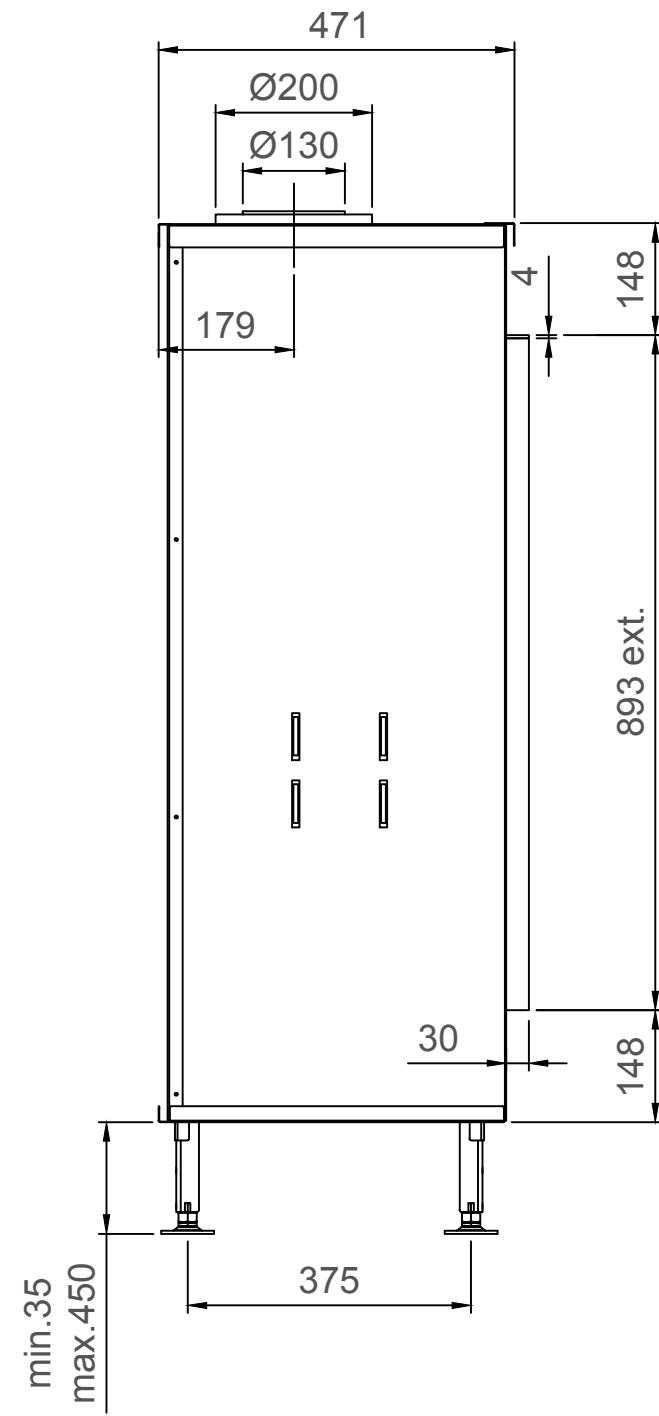

True Vision 550V - Type 1 - Coverframe

True Vision 550V - Type 2 - 30mm

True Vision 550V - Type 2 - 60mm

True Vision 550V - Type 2 - 90mm

True Vision 550V - Type 3 - 30mm

True Vision 550V - Type 3 - 60mm

True Vision 550V - Type 3 - 90mm

True Vision 550V - Type 4 - 30mm

True Vision 550V - Type 4 - 60mm

True Vision 550V - Type 4 - 90mm