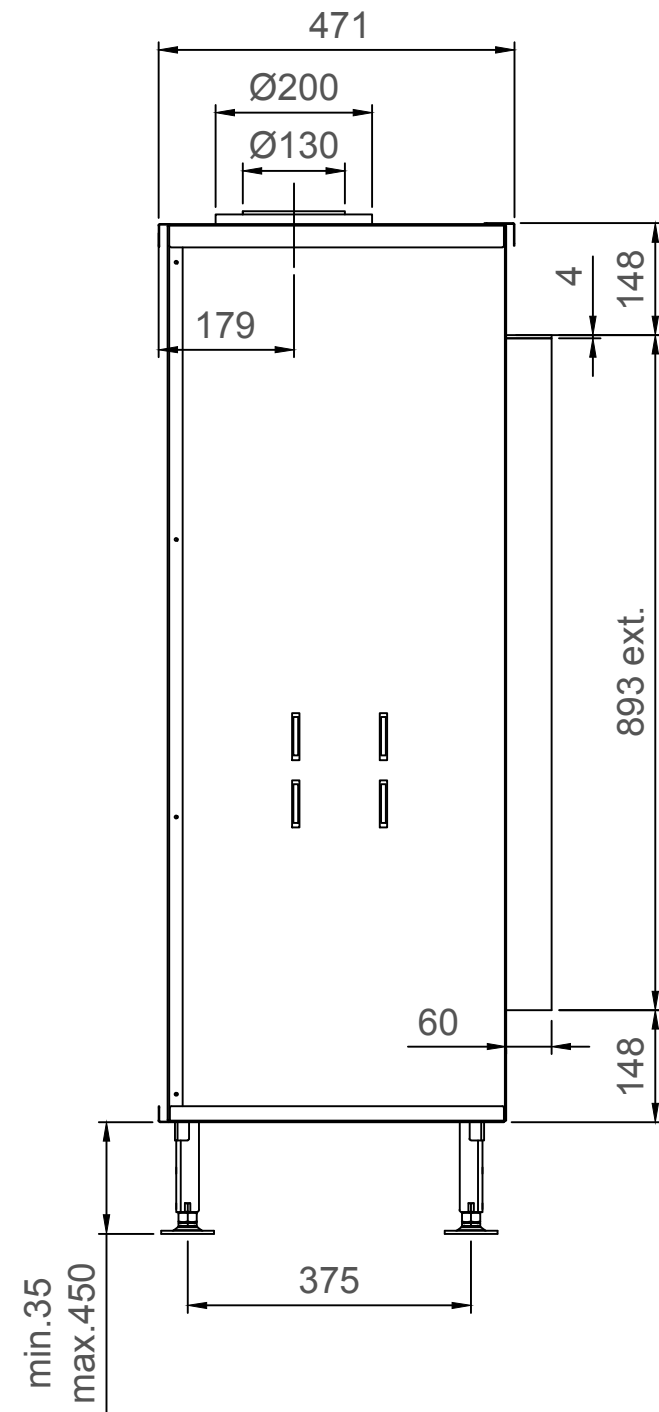

True Vision 550V - Type 1 - Coverframe

True Vision 550V - Type 2 - 30mm

True Vision 550V - Type 2 - 60mm

True Vision 550V - Type 2 - 90mm

True Vision 550V - Type 3 - 30mm

True Vision 550V - Type 3 - 60mm

True Vision 550V - Type 3 - 90mm

True Vision 550V - Type 4 - 30mm

True Vision 550V - Type 4 - 60mm

True Vision 550V - Type 4 - 90mm