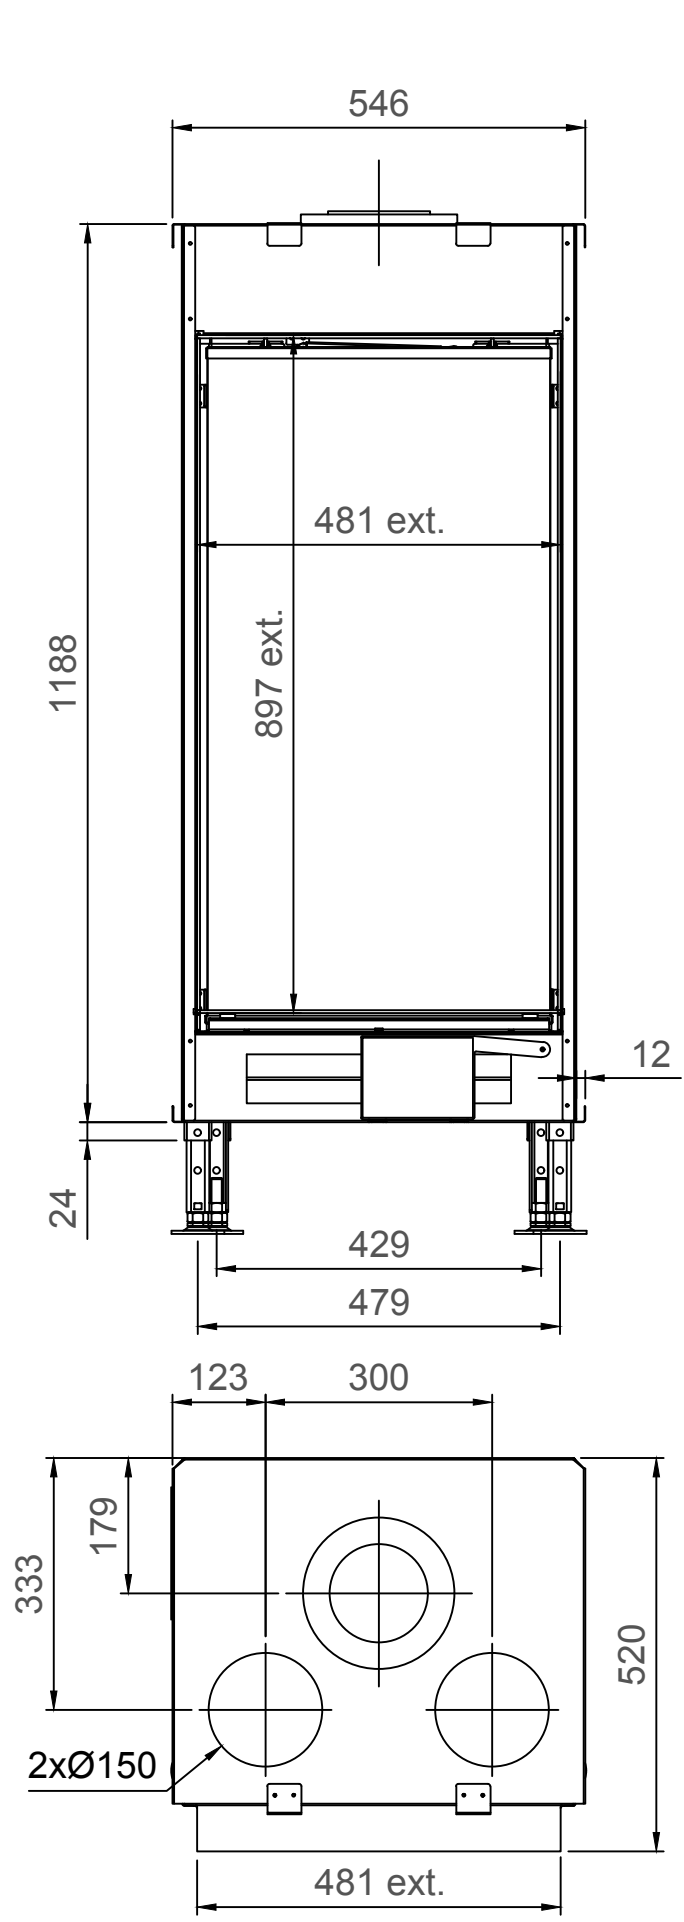

True Vision 550V - Type 1 - Coverframe

True Vision 550V - Type 2 - 30mm

True Vision 550V - Type 2 - 60mm

True Vision 550V - Type 2 - 90mm

True Vision 550V - Type 3 - 30mm

True Vision 550V - Type 3 - 60mm

True Vision 550V - Type 3 - 90mm

True Vision 550V - Type 4 - 30mm

True Vision 550V - Type 4 - 60mm

True Vision 550V - Type 4 - 90mm