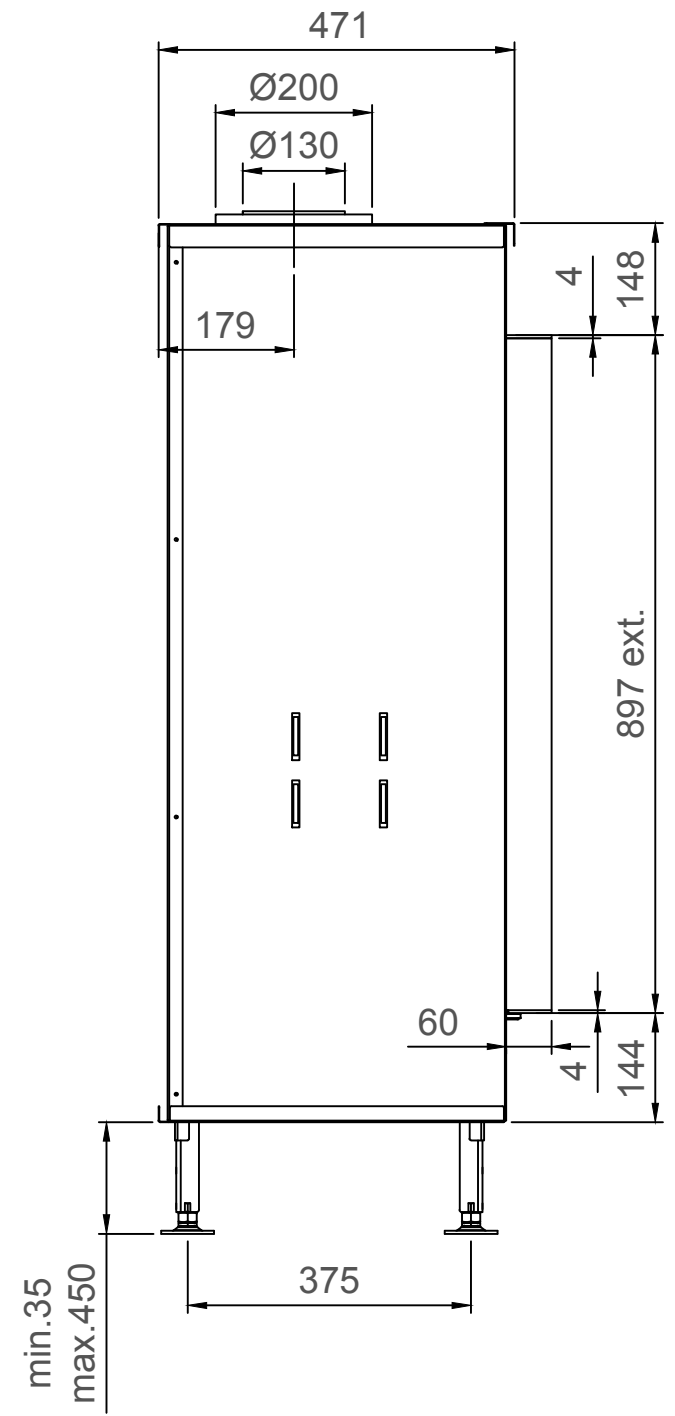

True Vision 550V - Type 1 - Coverframe

True Vision 550V - Type 2 - 30mm

True Vision 550V - Type 2 - 60mm

True Vision 550V - Type 2 - 90mm

True Vision 550V - Type 3 - 30mm

True Vision 550V - Type 3 - 60mm

True Vision 550V - Type 3 - 90mm

True Vision 550V - Type 4 - 30mm

True Vision 550V - Type 4 - 60mm

True Vision 550V - Type 4 - 90mm