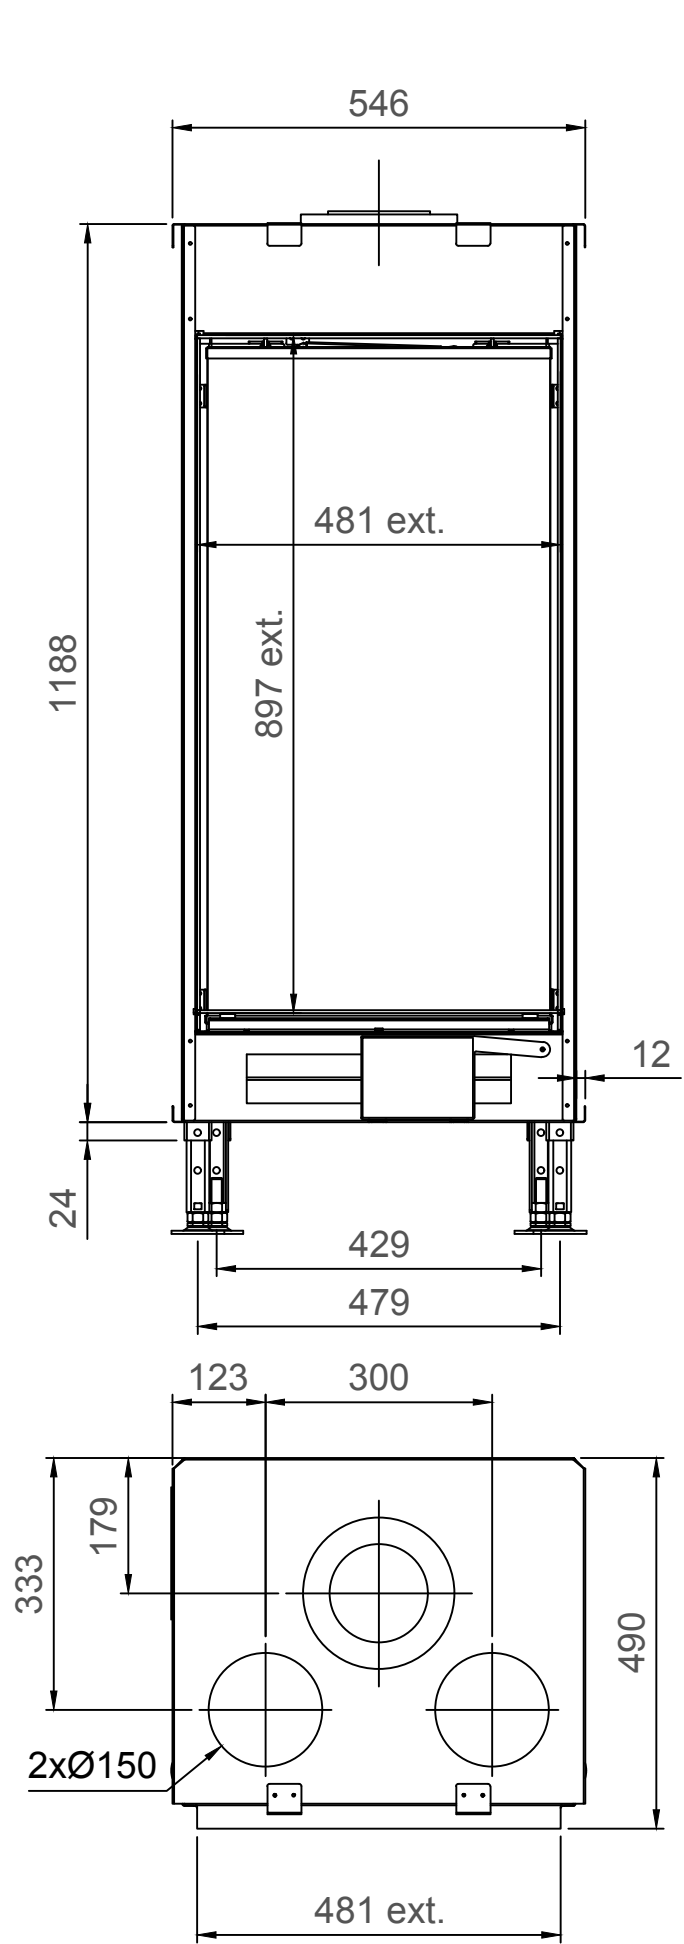

True Vision 550V - Type 1 - Coverframe

True Vision 550V - Type 2 - 30mm

True Vision 550V - Type 2 - 60mm

True Vision 550V - Type 2 - 90mm

True Vision 550V - Type 3 - 30mm

True Vision 550V - Type 3 - 60mm

True Vision 550V - Type 3 - 90mm

True Vision 550V - Type 4 - 30mm

True Vision 550V - Type 4 - 60mm

True Vision 550V - Type 4 - 90mm