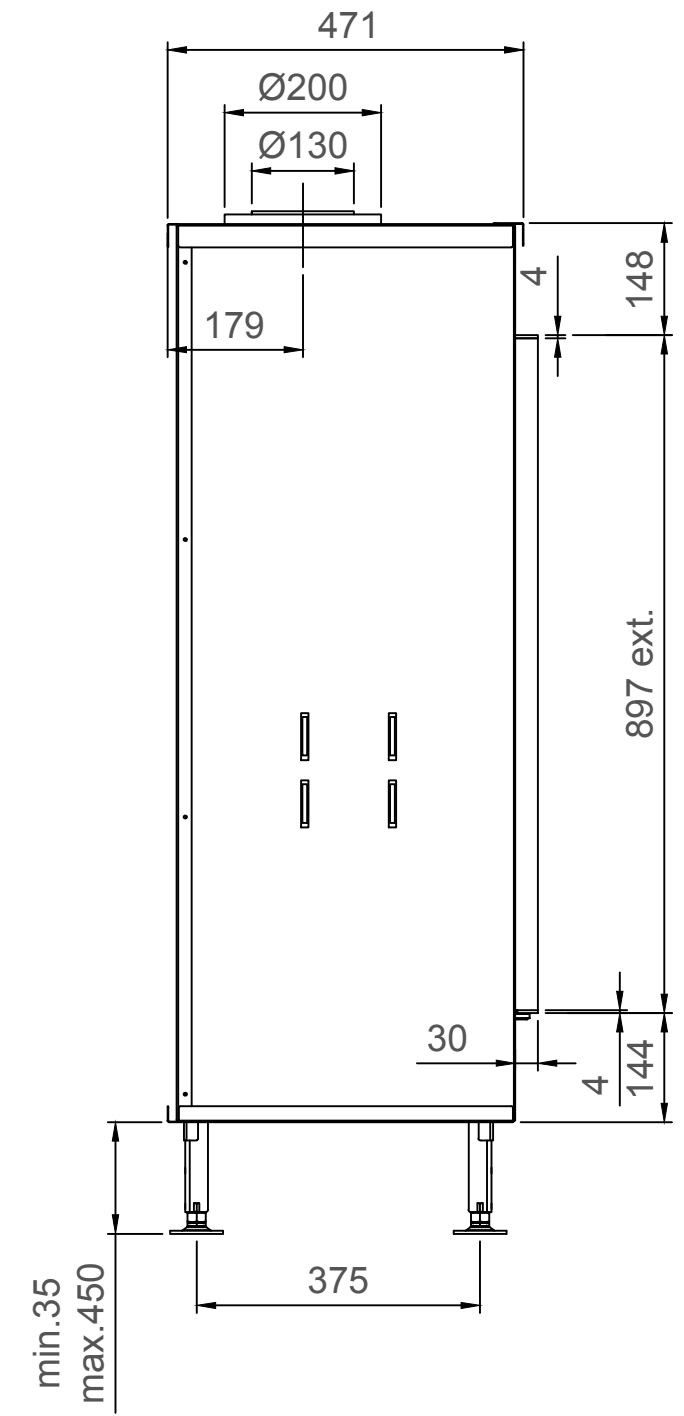

True Vision 550V - Type 1 - Coverframe

True Vision 550V - Type 2 - 30mm

True Vision 550V - Type 2 - 60mm

True Vision 550V - Type 2 - 90mm

True Vision 550V - Type 3 - 30mm

True Vision 550V - Type 3 - 60mm

True Vision 550V - Type 3 - 90mm

True Vision 550V - Type 4 - 30mm

True Vision 550V - Type 4 - 60mm

True Vision 550V - Type 4 - 90mm