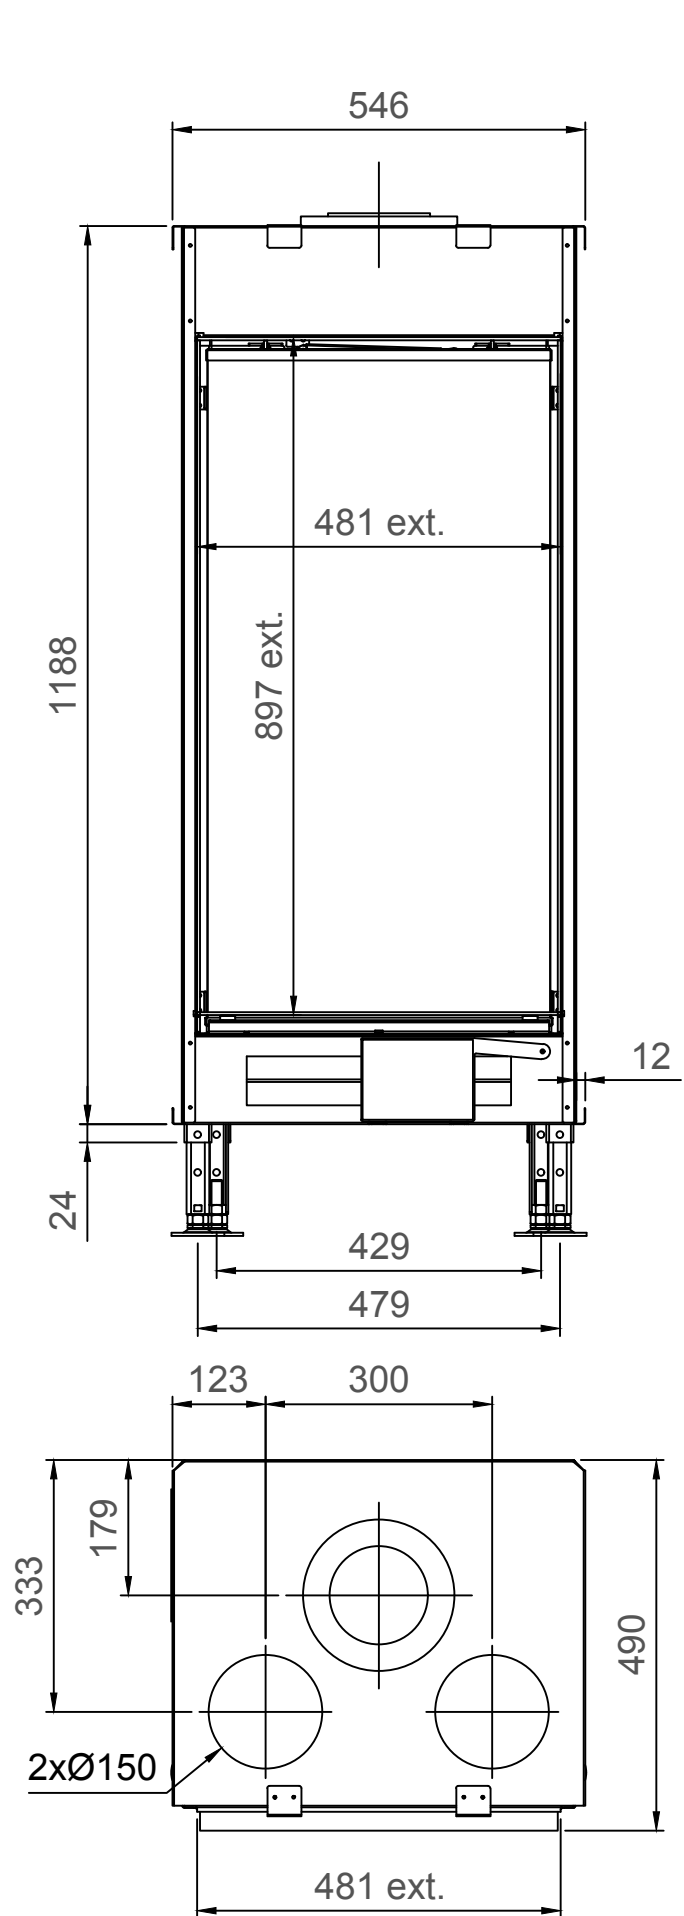

True Vision 550V - Type 1 - Coverframe

True Vision 550V - Type 2 - 30mm

True Vision 550V - Type 2 - 60mm

True Vision 550V - Type 2 - 90mm

True Vision 550V - Type 3 - 30mm

True Vision 550V - Type 3 - 60mm

True Vision 550V - Type 3 - 90mm

True Vision 550V - Type 4 - 30mm

True Vision 550V - Type 4 - 60mm

True Vision 550V - Type 4 - 90mm