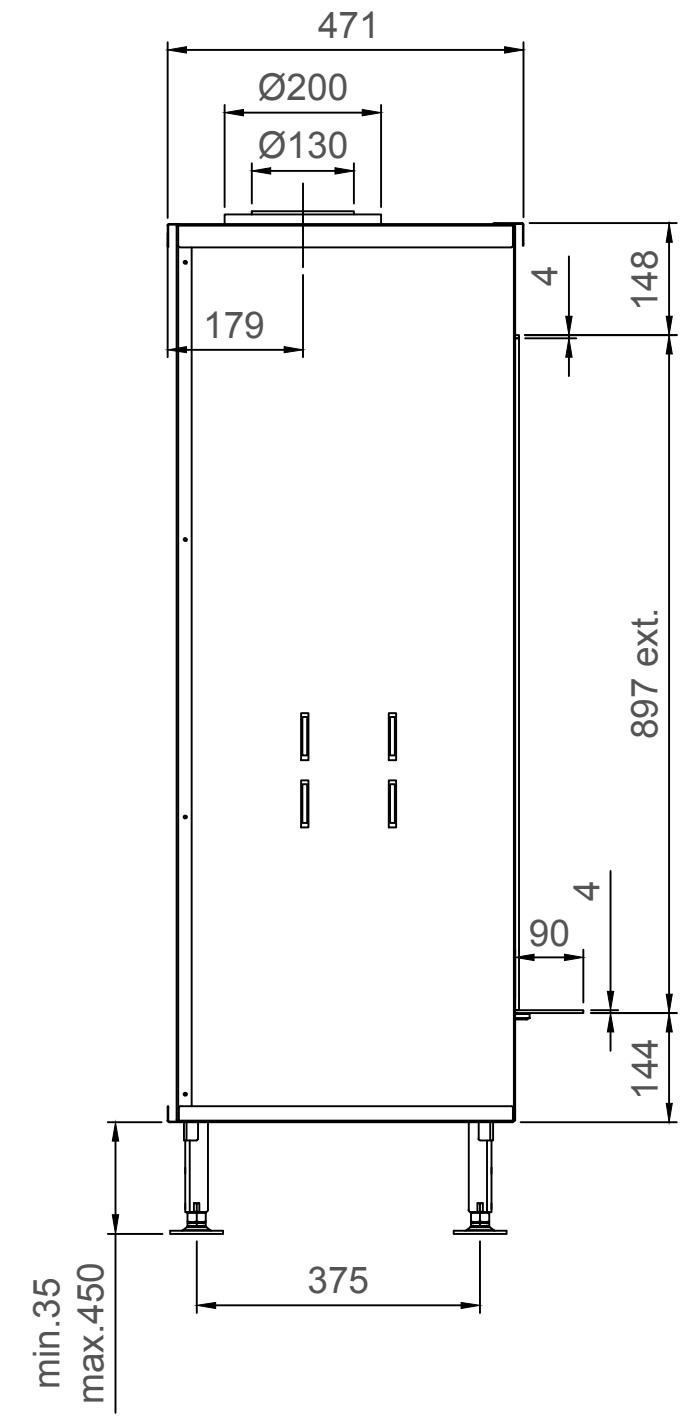

True Vision 550V - Type 1 - Coverframe

True Vision 550V - Type 2 - 30mm

True Vision 550V - Type 2 - 60mm

True Vision 550V - Type 2 - 90mm

True Vision 550V - Type 3 - 30mm

True Vision 550V - Type 3 - 60mm

True Vision 550V - Type 3 - 90mm

True Vision 550V - Type 4 - 30mm

True Vision 550V - Type 4 - 60mm

True Vision 550V - Type 4 - 90mm