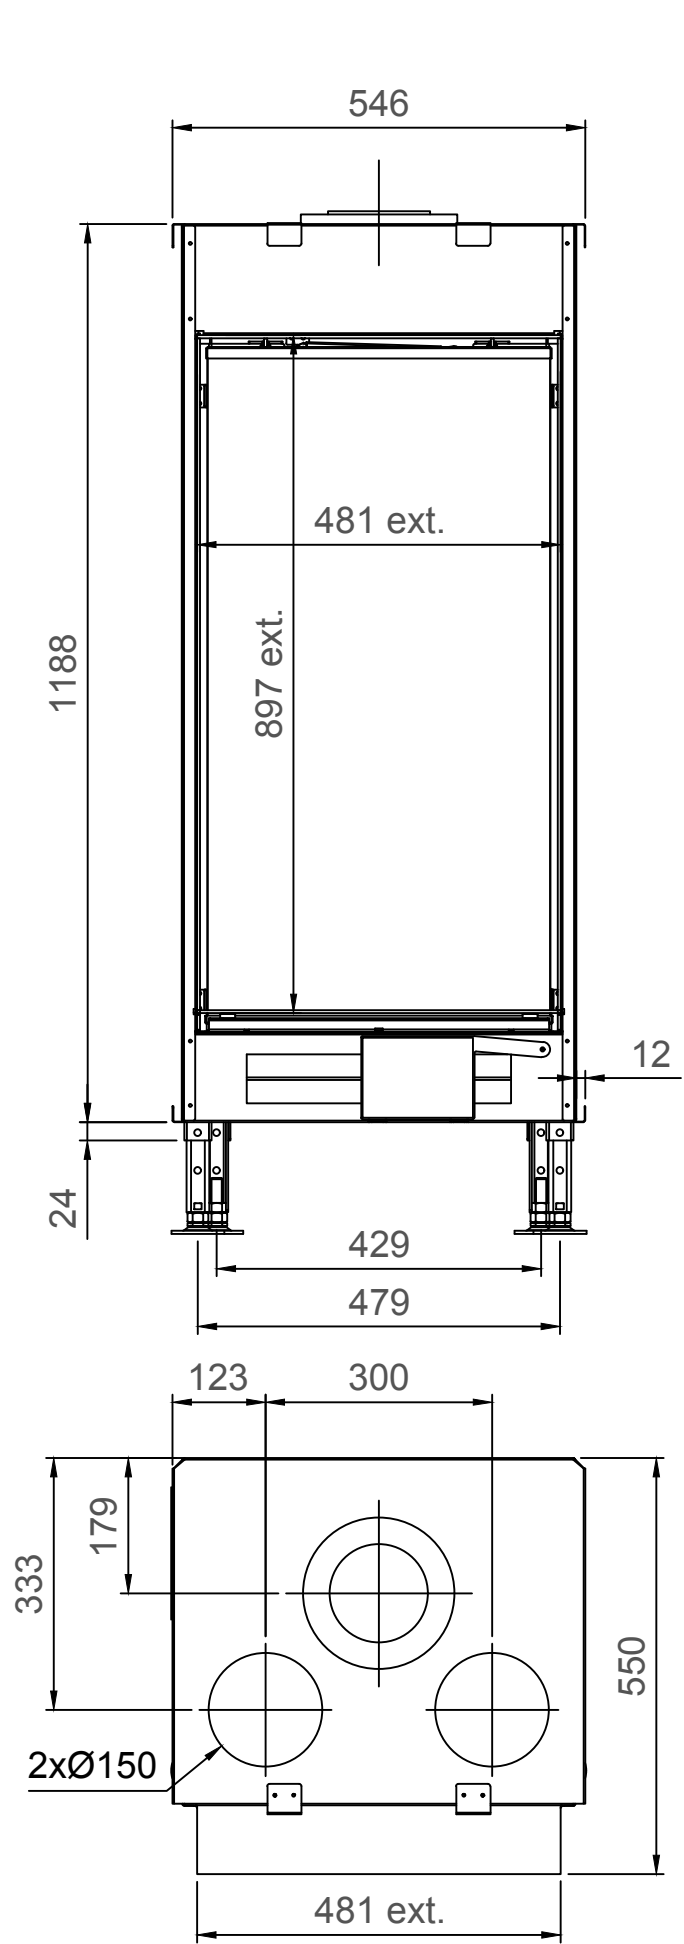

True Vision 550V - Type 1 - Coverframe

True Vision 550V - Type 2 - 30mm

True Vision 550V - Type 2 - 60mm

True Vision 550V - Type 2 - 90mm

True Vision 550V - Type 3 - 30mm

True Vision 550V - Type 3 - 60mm

True Vision 550V - Type 3 - 90mm

True Vision 550V - Type 4 - 30mm

True Vision 550V - Type 4 - 60mm

True Vision 550V - Type 4 - 90mm