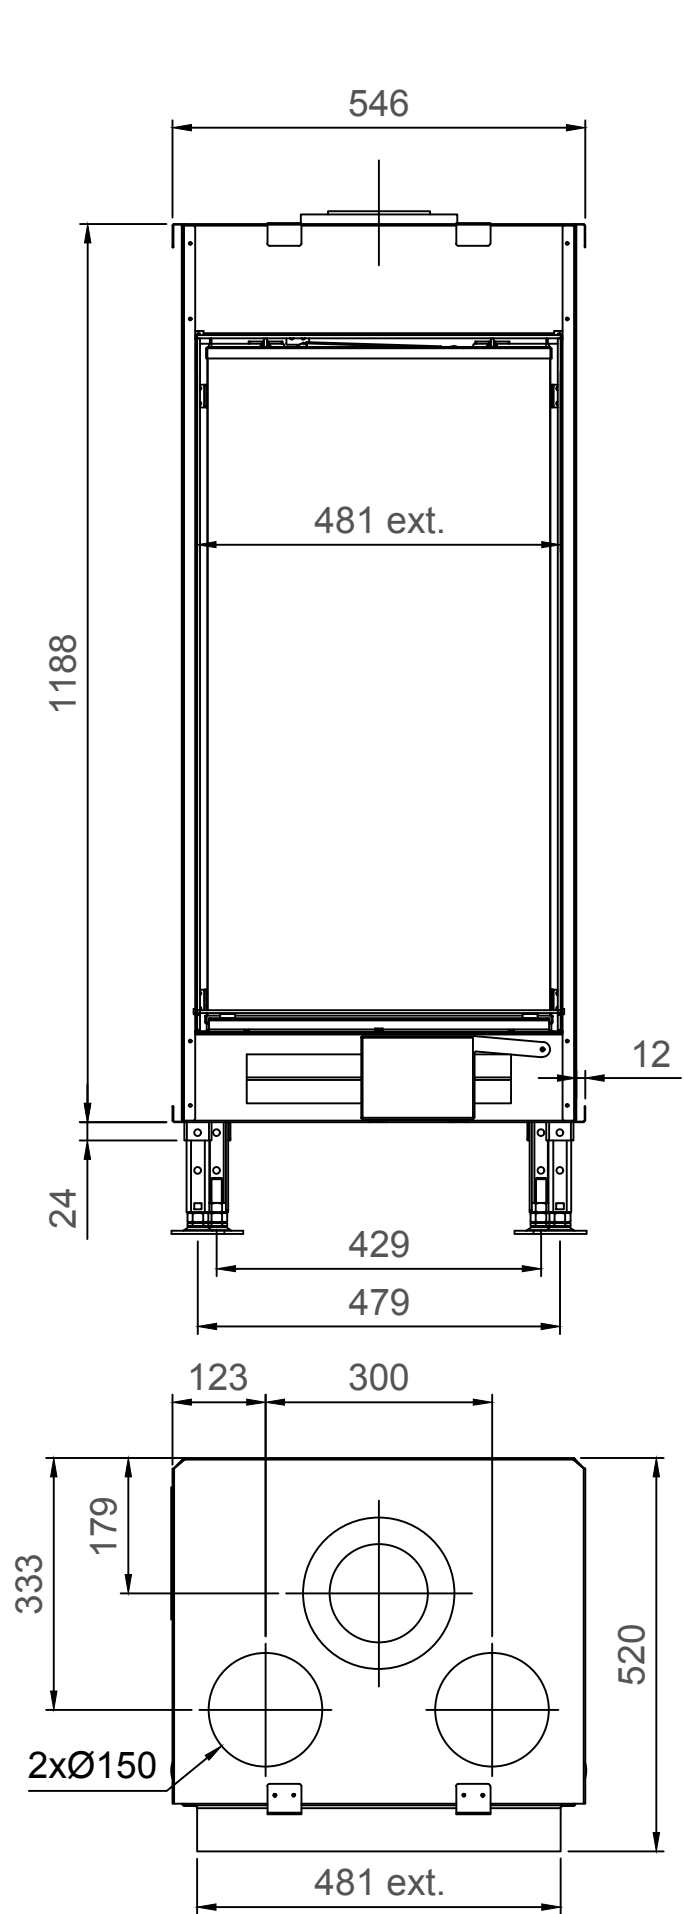

True Vision 550V - Type 1 - Coverframe

True Vision 550V - Type 2 - 30mm

True Vision 550V - Type 2 - 60mm

True Vision 550V - Type 2 - 90mm

True Vision 550V - Type 3 - 30mm

True Vision 550V - Type 3 - 60mm

True Vision 550V - Type 3 - 90mm

True Vision 550V - Type 4 - 30mm

True Vision 550V - Type 4 - 60mm

True Vision 550V - Type 4 - 90mm