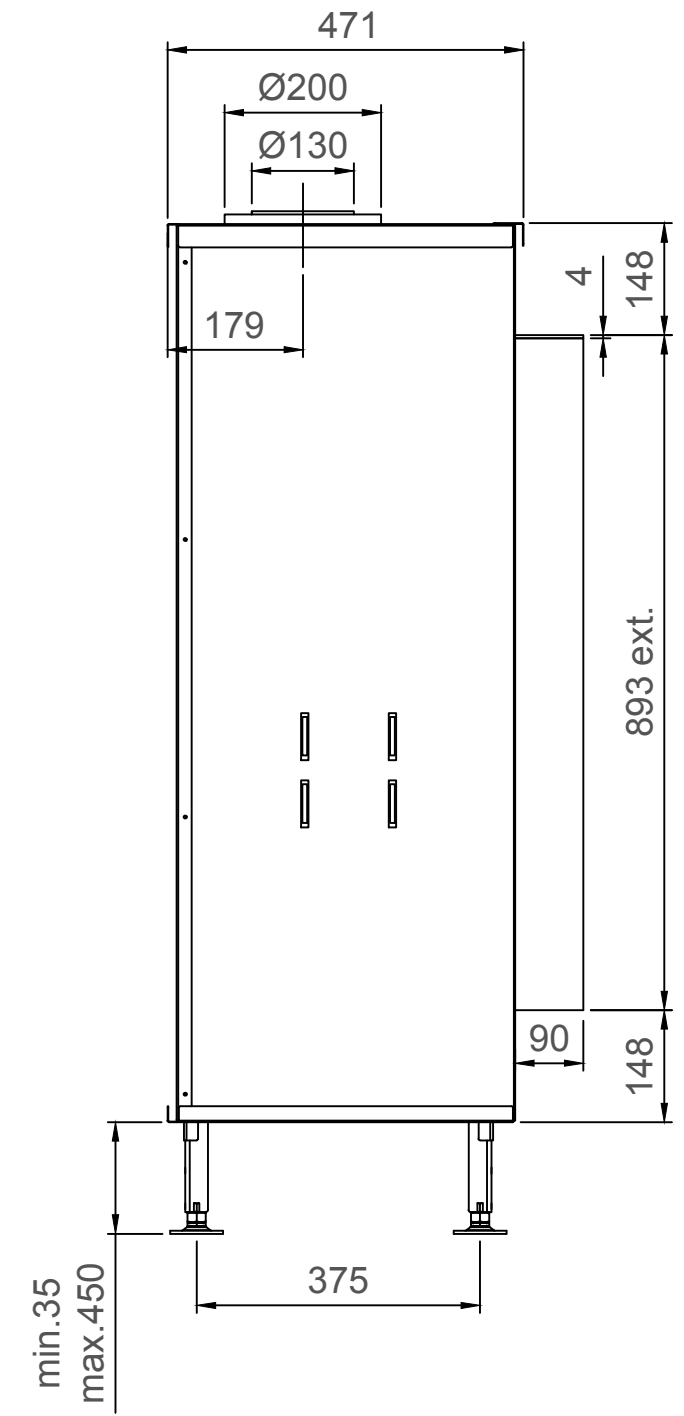

True Vision 550V - Type 1 - Coverframe

True Vision 550V - Type 2 - 30mm

True Vision 550V - Type 2 - 60mm

True Vision 550V - Type 2 - 90mm

True Vision 550V - Type 3 - 30mm

True Vision 550V - Type 3 - 60mm

True Vision 550V - Type 3 - 90mm

True Vision 550V - Type 4 - 30mm

True Vision 550V - Type 4 - 60mm

True Vision 550V - Type 4 - 90mm