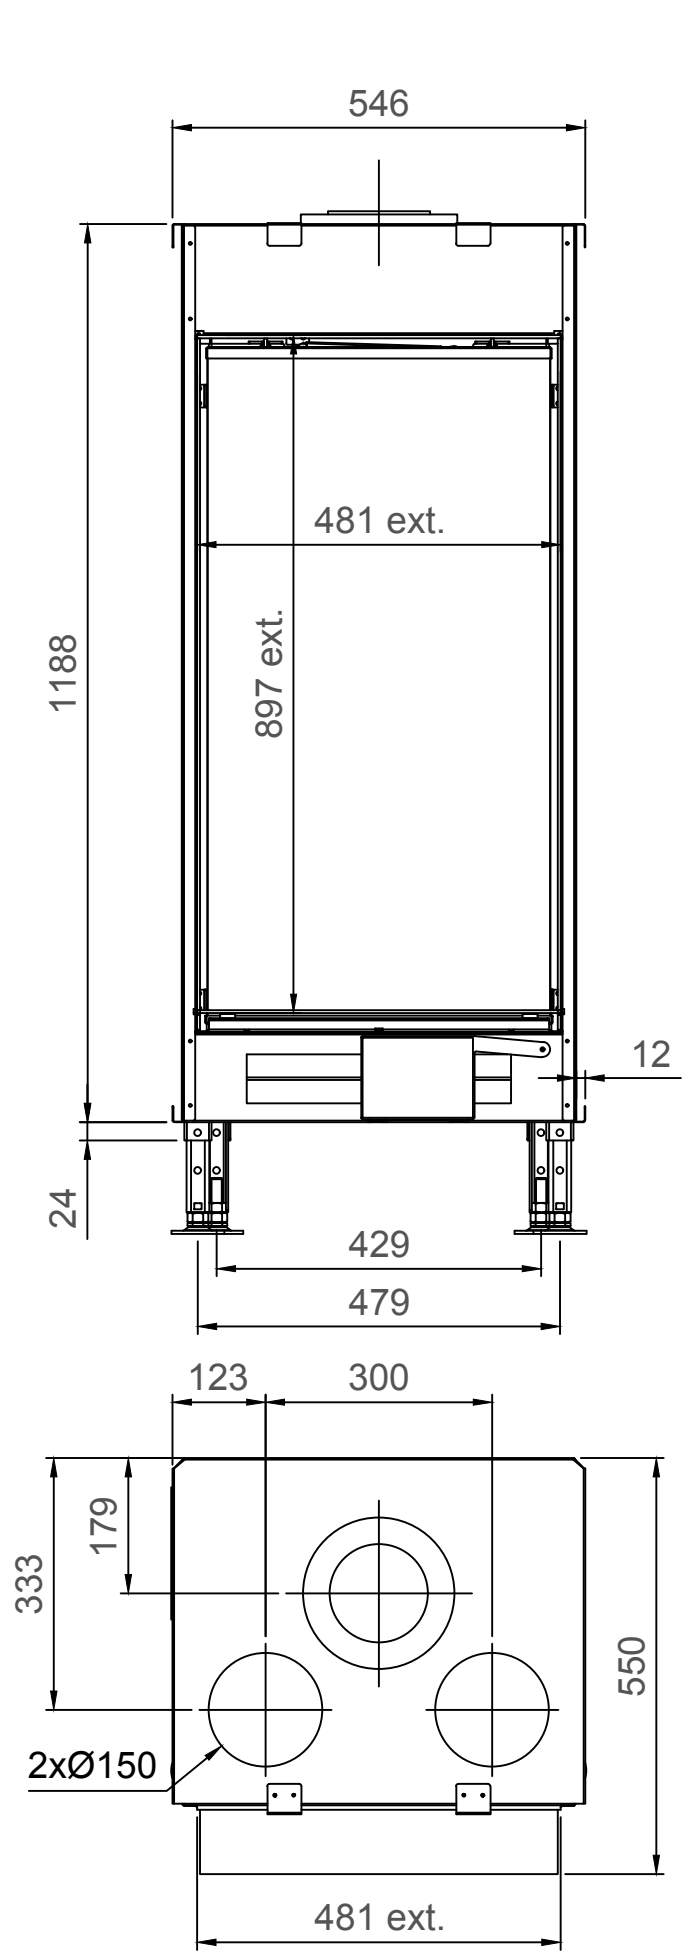

True Vision 550V - Type 1 - Coverframe

True Vision 550V - Type 2 - 30mm

True Vision 550V - Type 2 - 60mm

True Vision 550V - Type 2 - 90mm

True Vision 550V - Type 3 - 30mm

True Vision 550V - Type 3 - 60mm

True Vision 550V - Type 3 - 90mm

True Vision 550V - Type 4 - 30mm

True Vision 550V - Type 4 - 60mm

True Vision 550V - Type 4 - 90mm