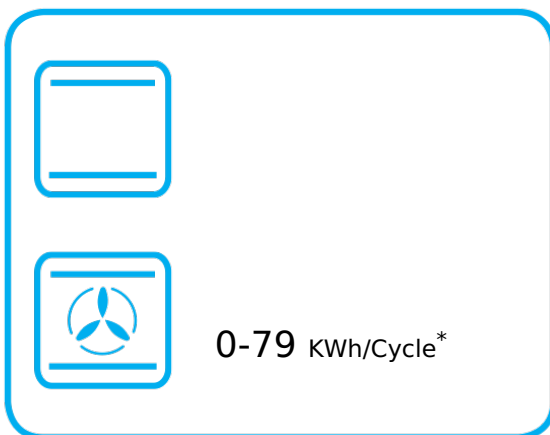

ENERG
енергия · ενεργεια

CLASSIC 90

* цикл . cykls . portion . zyklus . ciclo . Tsükkel . ohjelma . ciklus . ciklas . cikls . cikls . cyclus . cykl . ciclu . program . cykel