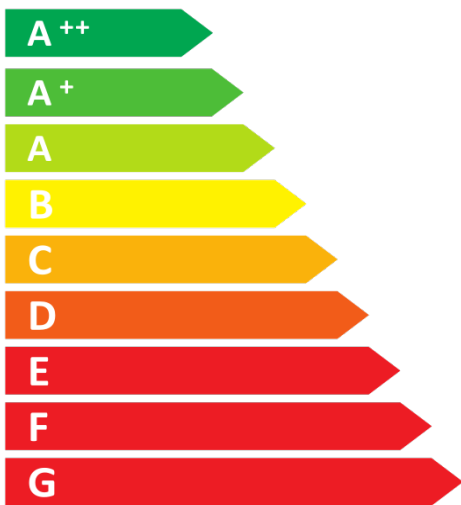

ENERG
енергия · ενεργεια

Cubo L

5.9
kW

N.A.
kW

ENERGIA · ЕНЕРГИЈА · ΕΝΕΡΓΕΙΑ · ENERGIJA · ENERGY · ENERGIE · ENERGI

2018/1186