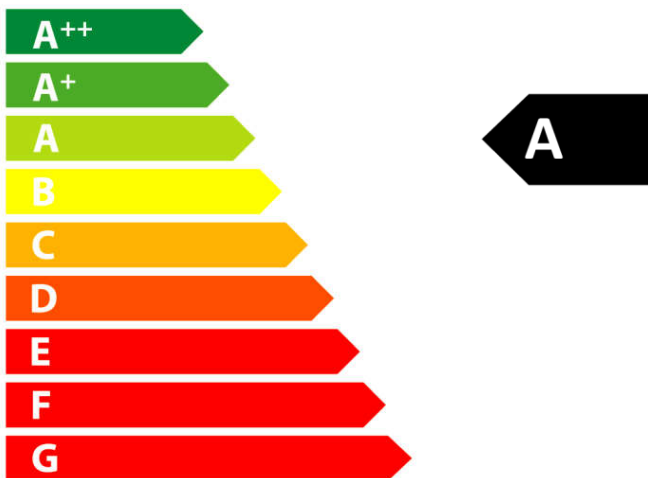

ENERG

енергия · ενεργεια

Lugo 80-2L RCH

Icon representing space heating: a window, a lamp, and a radiator.

6,9
kW

Icon representing water heating: a water tank, an arrow, and a radiator.

-
kW

ENERGIA · ЕНЕРГИЯ · ΕΝΕΡΓΕΙΑ · ENERGIJA · ENERGY · ENERGIE · ENERGI

2015/1186

ENERG

енергия · ενεργεια

Lugo 80-2R RCH

6,9
kW

-
kW

ENERGIA · ЕНЕРГИЯ · ΕΝΕΡΓΕΙΑ · ENERGIJA · ENERGY · ENERGIE · ENERGI

2015/1186