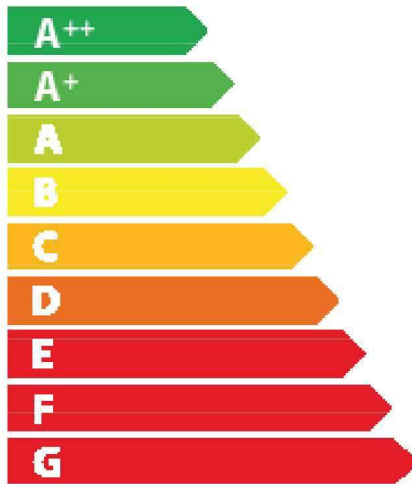

ENERG
енергия · ενεργεια

DOVRE

SENSE100

A

7
kW

ENERGIA · ЕНЕРГИЯ · ΕΝΕΡΓΕΙΑ · ENERGIJA · ENERGY · ENERGIE · ENERGI

2015/1186