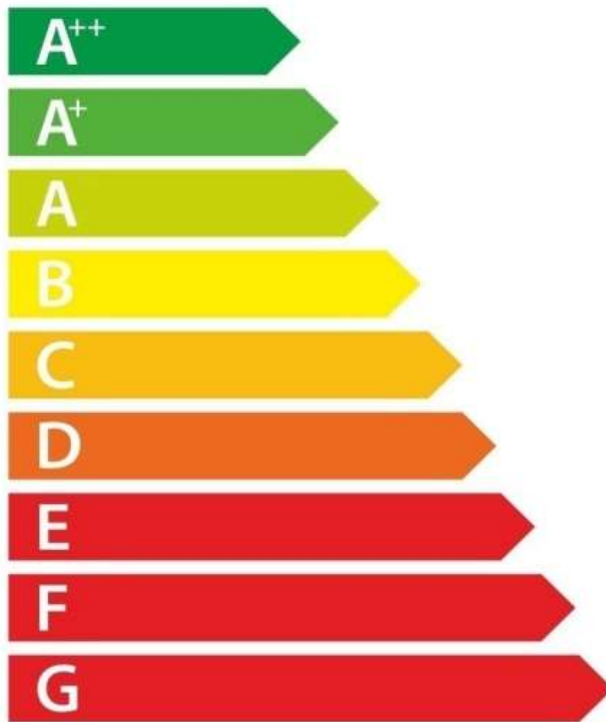

**ENERG**  
енергия • ενεργεια

Y IJA  
IE IA

**M**  
design

**M-design**

**VENUS 730**

**A+**

**10,0**  
kW

ENERGIA • ЕНЕРГИЯ • ΕΝΕΡΓΕΙΑ • ENERGIJA • ENERGY • ENERGIE • ENERGI