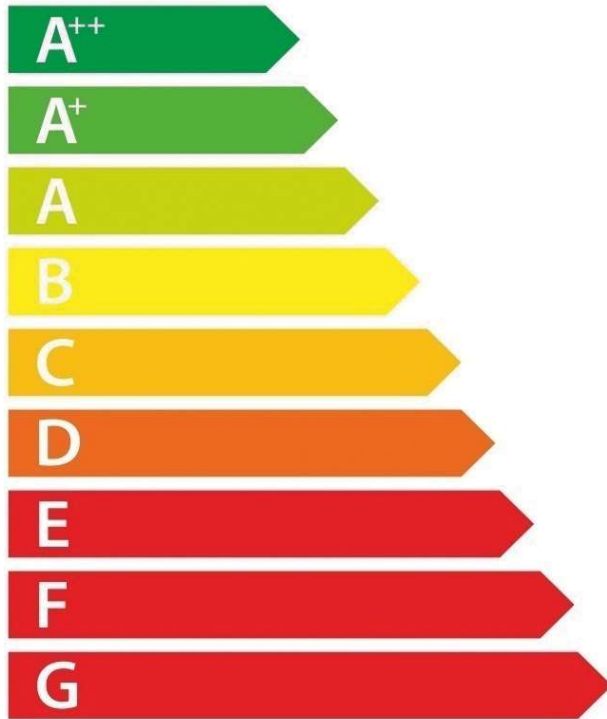

# ENERG

енергия • ενέργεια

**M-design**

**INTERRA 60**

**7,0**  
kW

ENERGIA • ЕНЕРГИЯ • ΕΝΕΡΓΕΙΑ • ENERGIJA • ENERGY • ENERGIE • ENERGI

2015/1186