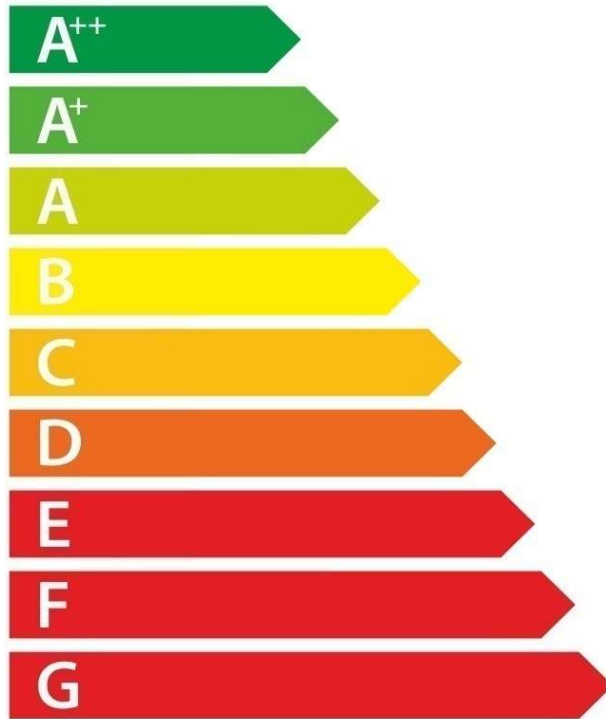

# ENERG

енергия • ενεργεια

**M-design**

**Gas True Vision**

**650 DC**

**8,2**  
kW

ENERGIA • ЕНЕРГИЯ • ΕΝΕΡΓΕΙΑ • ENERGIJA • ENERGY • ENERGIE • ENERGI

2015/1186