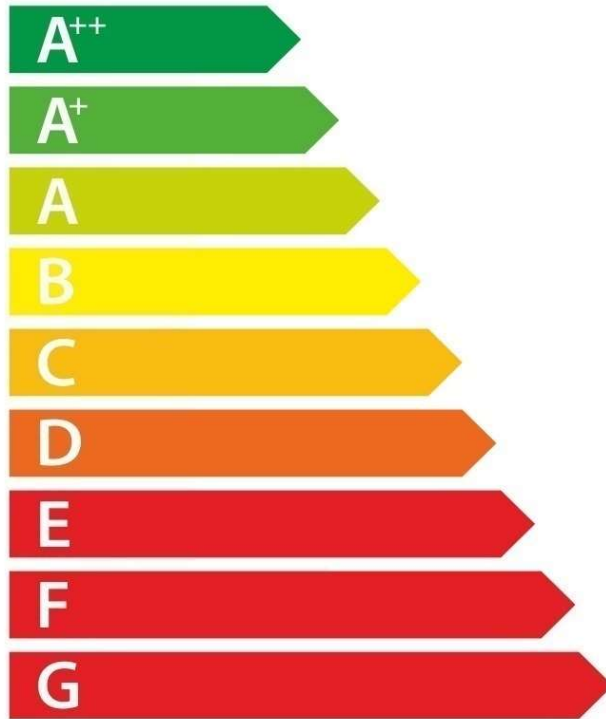

# ENERG

енергия • ενεργεια

**M-design**

**Gas True Vision**

**550 DV**

**6,7**  
kW

ENERGIA • ЕНЕРГИЯ • ΕΝΕΡΓΕΙΑ • ENERGIJA • ENERGY • ENERGIE • ENERGI

2015/1186