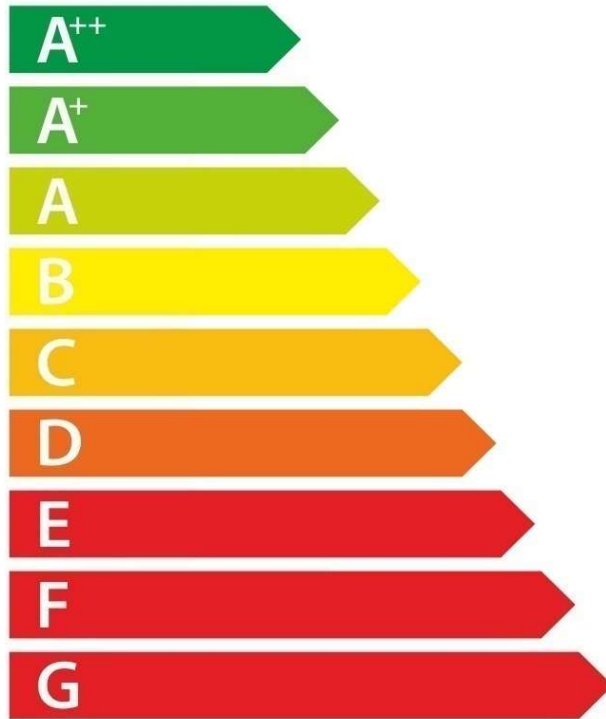

# ENERG

енергия • ενεργεια

**M-design**

**Gas True Vision**

**1050 DC**

**10,5**  
kW

ENERGIA • ЕНЕРГИЯ • ΕΝΕΡΓΕΙΑ • ENERGIJA • ENERGY • ENERGIE • ENERGI

2015/1186