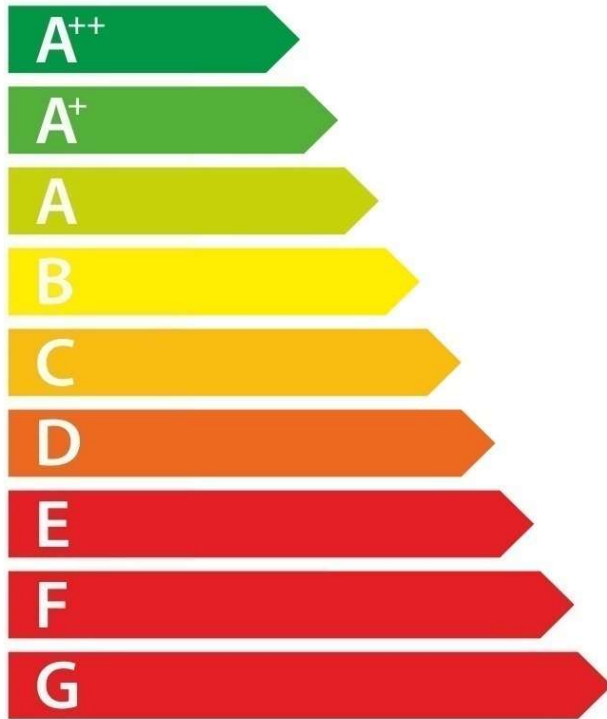

ENERG

енергия • ενεργεια

M-design

Gas True Vision

550 DC

6,8
kW

ENERGIA • ЕНЕРГИЯ • ΕΝΕΡΓΕΙΑ • ENERGIJA • ENERGY • ENERGIE • ENERGI

2015/1186