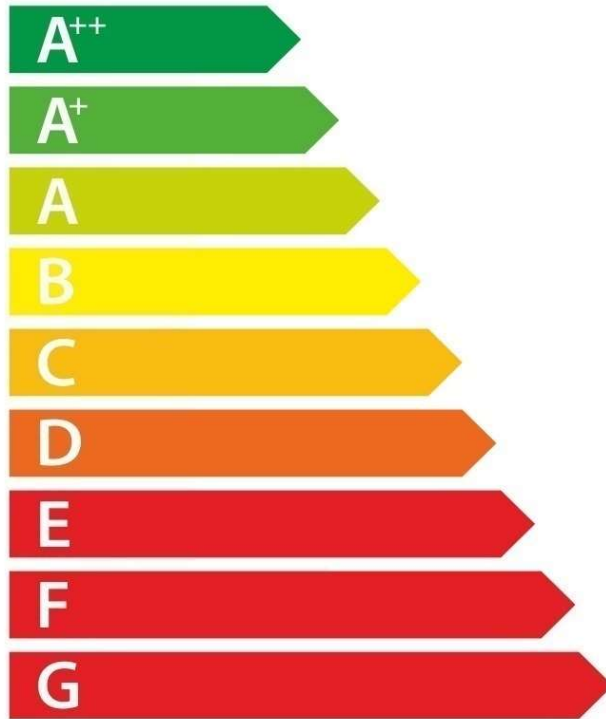

ENERG

енергия • ενεργεια

M-design

Gas True Vision

1300 V

15,4
kW

ENERGIA • ЕНЕРГИЯ • ΕΝΕΡΓΕΙΑ • ENERGIJA • ENERGY • ENERGIE • ENERGI

2015/1186