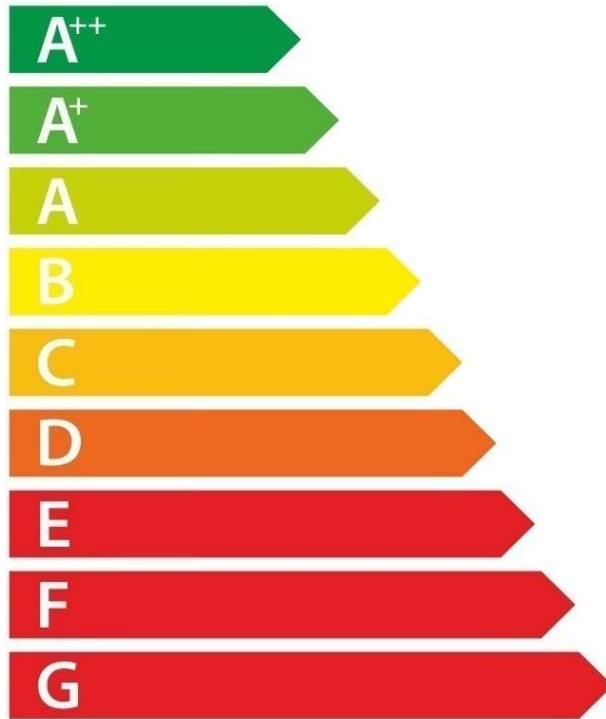

# ENERG

енергия • ενεργεια

**M-design**

**Gas True Vision**

**850 V**

**8,6**  
kW

ENERGIA • ЕНЕРГИЯ • ΕΝΕΡΓΕΙΑ • ENERGIJA • ENERGY • ENERGIE • ENERGI

2015/1186