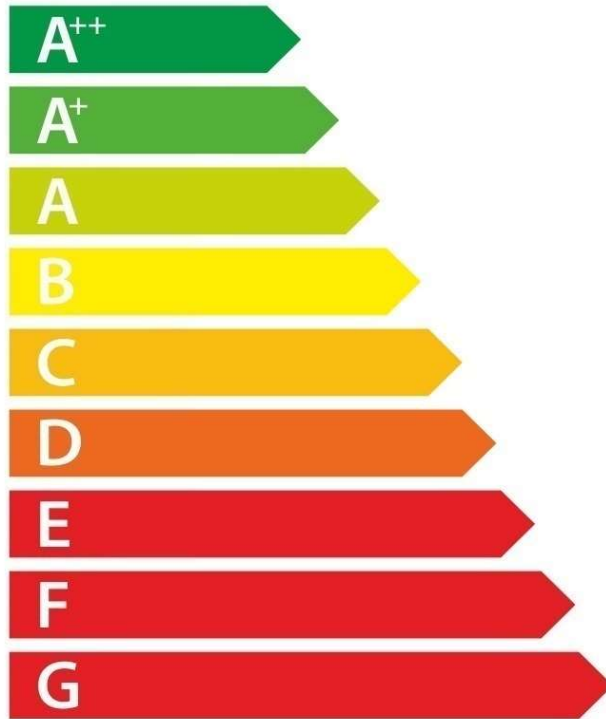

ENERG

енергия • ενεργεια

M-design

Gas True Vision

550 V

7,0
kW

ENERGIA • ЕНЕРГИЯ • ΕΝΕΡΓΕΙΑ • ENERGIJA • ENERGY • ENERGIE • ENERGI

2015/1186